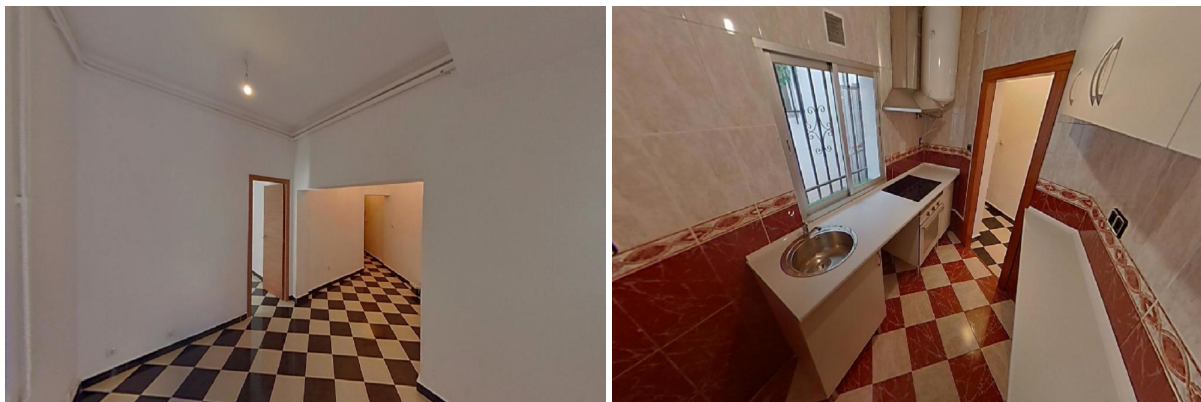

apartamento en venta Madrid, Valle Del Almanzora

Práctico piso en Madrid, idóneo para parejas. La vivienda dispone de una superficie de 57 m2 construidos distribuidos en 2 habitaciones, salón-comedor, cocina además de 1 aseo. Se encuentra en el centro de Madrid, muy cerca de Autovía del Este en el barrio de Numancia. En sus alrededores encontramos el Colegio La Asunción, supermercados, bancos, bibliotecas, farmacias, oficinas de correos, centros deportivos, paradas de autobús y la estación de metro Puente de Vallecas.