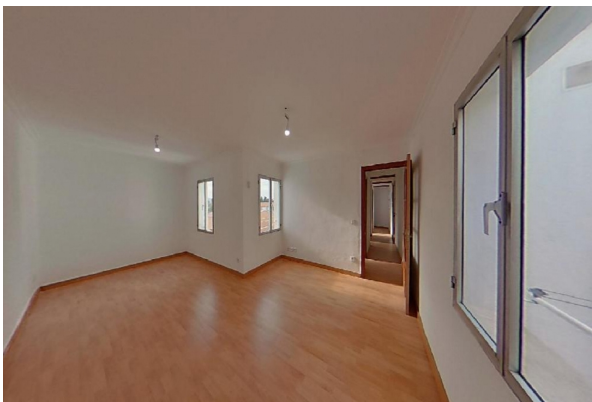

## apartamento en venta Madrid, Valle Del Almanzora

Piso en Calle Tomás Meabe  
Madrid (Madrid)

Piso en Madrid, ideal para parejas. La vivienda cuenta con una superficie de 74 m2 construidos salón-comedor, cocina. Localizado en el centro de Madrid, muy cerca de Autopista de Circunvalación M-30 en el barrio de Comillas. En sus alrededores encontramos la escuela IES Calderon de la Barca, supermercados, bancos, bibliotecas, farmacias, oficinas de correos, paradas de autobús, la estación de metro Marqués de Vadillo y la estación de tren Pirámides.