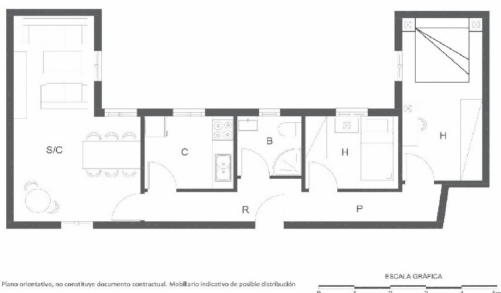

## apartamento en venta Madrid, Valle Del Almanzora

Piso en Calle Tomás Meabe  
Madrid (Madrid)

Piso en Madrid, ideal para parejas. La vivienda cuenta con una superficie de 74 m2 construidos salón-comedor, cocina. Localizado en el centro de Madrid, muy cerca de Autopista de Circunvalación M-30 en el barrio de Comillas. En sus alrededores encontramos la escuela IES Calderon de la Barca, supermercados, bancos, bibliotecas, farmacias, oficinas de correos, paradas de autobús, la estación de metro Marqués de Vadillo y la estación de tren Pirámides.

### gegevens woning

Hispacasas id: **6247308**  
referentie: **VI-000-030-686-721**  
nabij of in: **Madrid**  
regio: **Valle Del Almanzora**  
woningtype: **apartamento**  
kamers: **2**  
opp. woning: **74 m2**  
opp. terrein: **- m2**  
prijs: **€ 181.000**