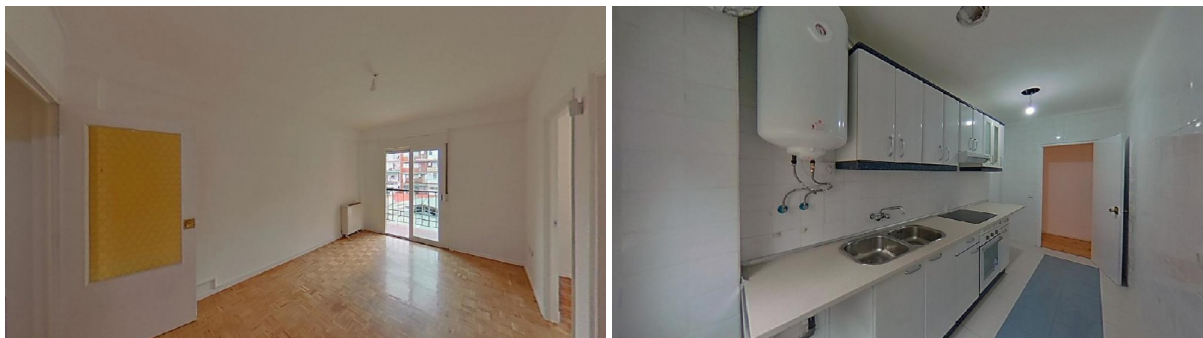

## apartamento en venta Madrid, Valle Del Almanzora

Piso en Madrid, perfecto para familias. La vivienda cuenta con una superficie de 85 m2 construidos distribuidos en 3 habitaciones, salón-comedor, cocina además de 1 aseo. En sus alrededores encontramos el Colegio Addis, supermercados, bancos, bibliotecas, farmacias, oficinas de correos, centros deportivos y la estación de tren Villaverde Alto. A 20 minutos andando se encuentra la estación de metro El Bercial. El inmueble está situado a 21 minutos en coche del centro de Madrid. Con fácil acceso a M-45.