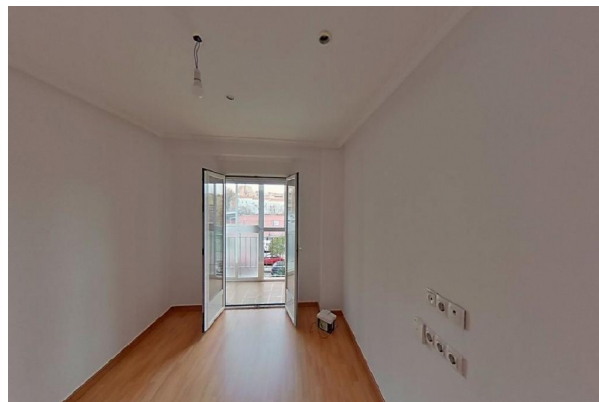

apartamento en venta Madrid, Valle Del Almanzora

Piso en Mercedes Arcejo
Madrid MADRID

Práctico piso en Madrid, perfecto para parejas. El inmueble cuenta con una superficie de 53 m2 distribuidos en 2 habitaciones, salón-comedor con acceso al balcón, cocina equipada con horno además de 2 baños completos. La vivienda tiene mucha luz natural y suelos de parquet. Ubicado en la 2a planta del edificio, sin ascensor. Se encuentra en el centro de Madrid, muy cerca de Autopista de Circunvalación M-30 en el barrio de Opañel. En sus alrededores encontramos la escuela IES Calderon de la Barca, supermercados, bancos, bibliotecas, farmacias, oficinas de correos, paradas de autobús y la estación de metro Urgel.

gegevens woning

Hispacasas id: **6248538**
referentie: **VI-000-030-686-969**
nabij of in: **Madrid**
regio: **Valle Del Almanzora**
woningtype: **apartamento**
kamers: **2**
opp. woning: **53 m2**
opp. terrein: **- m2**
prijs: **€ 141.000**

contact

makelaar: **Habitat Urbana**
naam: **niet opgegeven**
spreekt: **niet opgegeven**
telefoon: **+34633445623**