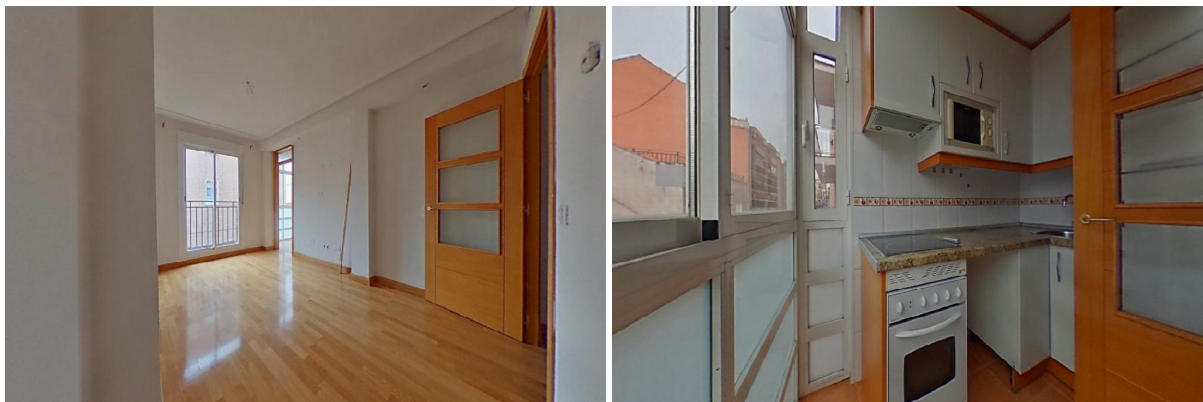

apartamento en venta Madrid, Valle Del Almanzora

Extraordinario piso de obra nueva en Madrid, idóneo para parejas. La vivienda dispone de una superficie de 57 m² construidos distribuidos en 1 habitación con acceso a balcón, salón-comedor, cocina además de 1 baño completo. El inmueble tiene suelos de parquet. El edificio dispone de ascensor y además el piso dispone de 1 trastero incluido en el precio. Situado en el centro de Madrid, muy cerca de Autopista de Circunvalación en el barrio de Zofío. En sus alrededores encontramos la escuela IES Calderon de la Barca, supermercados, bancos, bibliotecas, farmacias, oficinas de correos, centros deportivos, paradas de autobús y la estación de metro Plaza Elíptica.