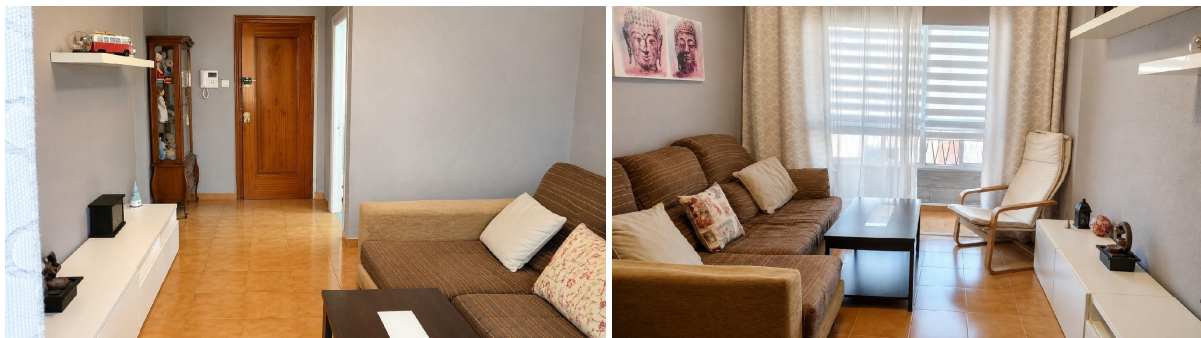

apartamento en venta Málaga Del Fresno, Campiña

Piso de 2 dormitorios con terraza en Málaga capital – luminoso y bien ubicado~~Vivienda situada en Avenida Carlos Haya, en una quinta planta con ascensor, en una zona muy bien conectada de Málaga capital, rodeada de comercios, transporte público, hospitales y todos los servicios necesarios para el día a día.~~Sus 57 m2 están distribuidos de forma práctica y funcional, ofreciendo una vivienda cómoda para vivir o invertir. Dispone de salón con buena entrada de luz natural, cocina independiente, 2 dormitorios, baño completo y terraza cerrada que aporta un espacio extra muy útil.~~La vivienda se encuentra en buen estado de conservación y lista para entrar a vivir, con espacios aprovechados y una sensación agradable de amplitud gracias a su altura y luminosidad.~~Una opción interesante tanto para quienes buscan una primera vivienda en Málaga como para inversores que valoren una zona con alta demanda de alquiler.~~Características:~• 57 m2~• 2 dormitorios~• 1 baño~• Quinta planta con ascensor~• Terraza cerrada~• Cocina independiente~• Muy luminoso~~Un piso práctico, luminoso y con posibilidades, que merece la pena visitar para valorar todo su potencial.~~*Reserva hoy una visita al ([[utilice el formulario para contactar]]) .~~En cumplimiento del Decreto de la Junta de Andalucía 218/2005 del 11 de Octubre se informa al cliente comprador que los gastos notariales, registrales, impuestos (ITP y AJD) y otros gastos inherentes o derivados de la compra no están incluidos en el precio de venta publicado.~~Los honorarios de intermediación inmobiliaria están incluidos en el precio.~