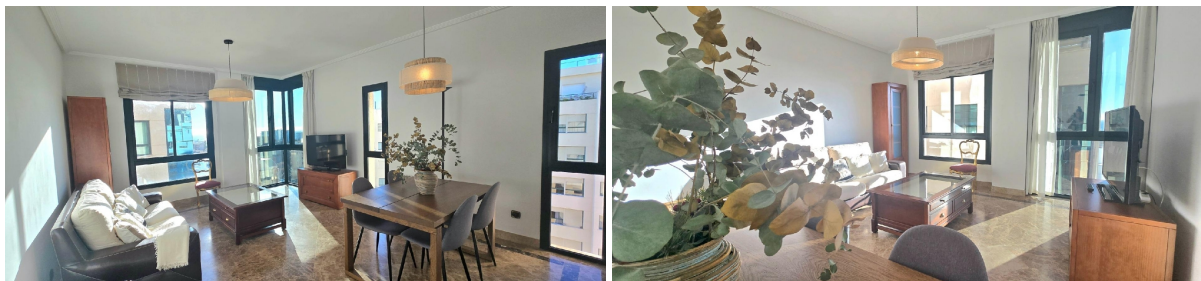

apartamento en venta Marbella, Costa Del Sol Occidental

Piso de lujo en alquiler en Ricardo Soriano – Centro de Marbella~Elegante vivienda en alquiler ubicada en Ricardo Soriano, en pleno corazón de Marbella, dentro de uno de los edificios residenciales más modernos y exclusivos del centro, con servicio de seguridad 24 horas, ofreciendo privacidad, tranquilidad y máximo confort.~Su localización es simplemente excepcional: la playa se encuentra a solo 5 minutos a pie, el Parque de la Alameda a un minuto, el Parque de la Constitución a cinco minutos, y el casco antiguo de Marbella a escasos pasos, permitiendo disfrutar del encanto histórico y de todos los servicios sin necesidad de vehículo.~La propiedad destaca por su extraordinaria luminosidad y por un salón de diseño contemporáneo, rodeado de amplias cristaleras que ofrecen vistas abiertas a la ciudad, la montaña y el horizonte del mar, creando un ambiente sofisticado y lleno de luz natural durante todo el día.~La cocina, amplia y de estilo moderno, combina funcionalidad y elegancia, ideal tanto para el uso diario como para quienes valoran el diseño y el espacio.~Las habitaciones son generosas en dimensiones, todas ellas con armarios empotrados de gran capacidad. La vivienda dispone de un baño completo de cortesía con plato de ducha. El dormitorio principal cuenta con un exclusivo baño en suite, equipado con bañera tipo jacuzzi, pensado para el descanso y el bienestar, además de armarios muy amplios que aportan una excelente capacidad de almacenaje.~Una propiedad ideal para quienes buscan una residencia de alto nivel, en una de las zonas más cotizadas de Marbella, donde lujo, ubicación y calidad de vida se unen en un entorno privilegiado.