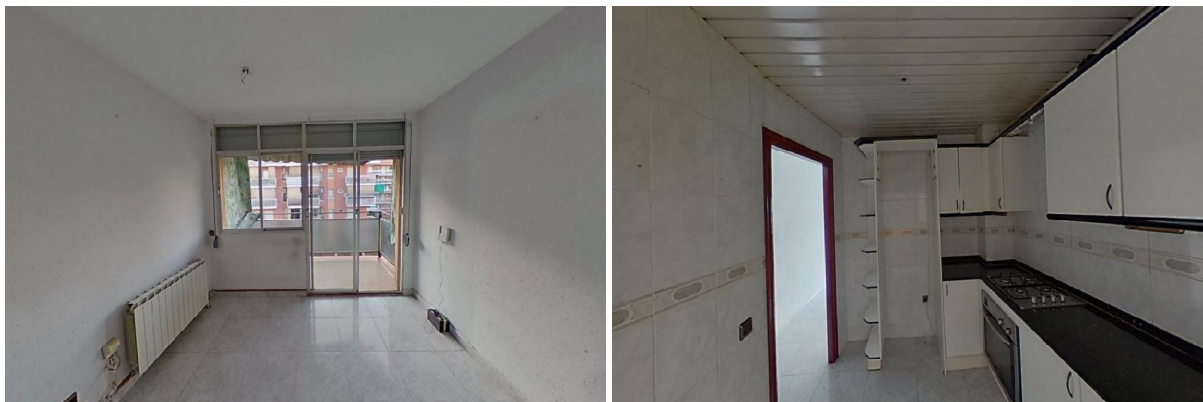

apartamento en venta Martorell, Baix Llobregat

Piso en Martorell, Barcelona, idóneo para familias. La vivienda consta de 100.05 m2 distribuidos en 4 habitaciones, salón-comedor, cocina además de 1 aseo. Se encuentra en el centro de Martorell, en sus alrededores encontramos el centro sanitario CAP Torrent dels Llops, la Escola José Echegaray, supermercados, bancos, farmacias, oficinas de correos, centros deportivos y la estación de tren Martorell Central. Con fácil acceso a E-90. .