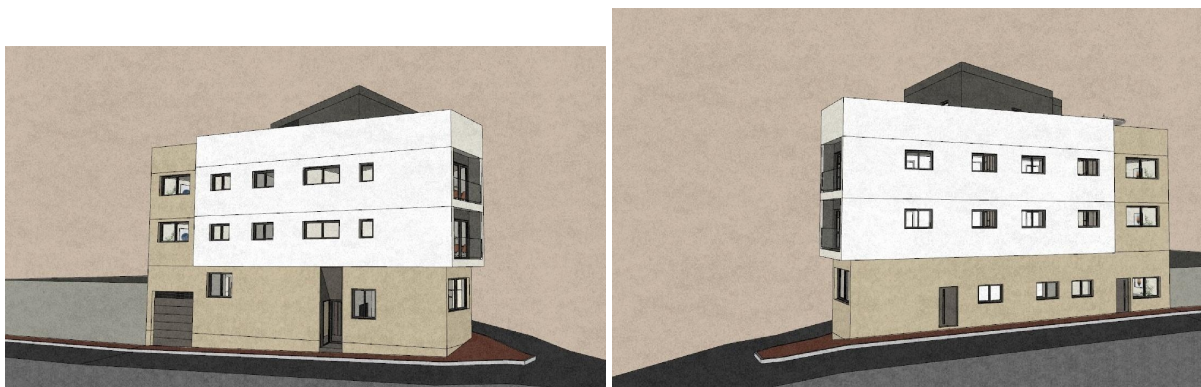

apartamento en venta Mazarrón, Bajo Guadalentín

Te presentamos el Edificio Basalto, una exclusiva promoción de obra nueva situada en la zona de La Vía, en Mazarrón. Un edificio moderno y actual que combina diseño, funcionalidad y materiales de calidad, pensado tanto para vivienda habitual como para segunda residencia o inversión.~~La promoción está compuesta por 8 viviendas. En planta baja se ubican dos viviendas con acceso independiente, ambas de 2 dormitorios; una de ellas contará con 2 baños y la otra con 1 baño. Además, estas viviendas no tendrán gastos de comunidad, lo que supone un importante ahorro mensual.~~En la primera y segunda planta se distribuyen seis viviendas, tres en cada nivel, todas ellas con 2 dormitorios y 1 baño. Cada una dispondrá, en la planta cubierta, de un trastero/lavadero y una terraza solárium de uso privativo, perfectos para disfrutar del espacio exterior con total independencia.~~El edificio contará con ascensor y ofrecerá 4 plazas de garaje opcionales (consultar precios). Todas las viviendas dispondrán de salón con cocina americana (se entregan sin amueblar), preinstalación de aire acondicionado por conductos y excelentes calidades en sus acabados.~~¡DESDE SÓLO 105.000€! CONSULTA PRECIOS Y DISPONIBILIDAD.~~Llámanos y concertamos una visita:~BLUE MED INVEST~+ (utilice el formulario para contactar) ~ (utilice el formulario para contactar) ~REF: BASALTO

gegevens woning

Hispacasas id: **6353824**
referentie: **BASALTO**
nabij of in: **Mazarrón**
regio: **Bajo Guadalentín**
woningtype: **apartamento**
kamers: **2**
opp. woning: **64 m2**
opp. terrein: **- m2**
prijs: **€ 105.000**