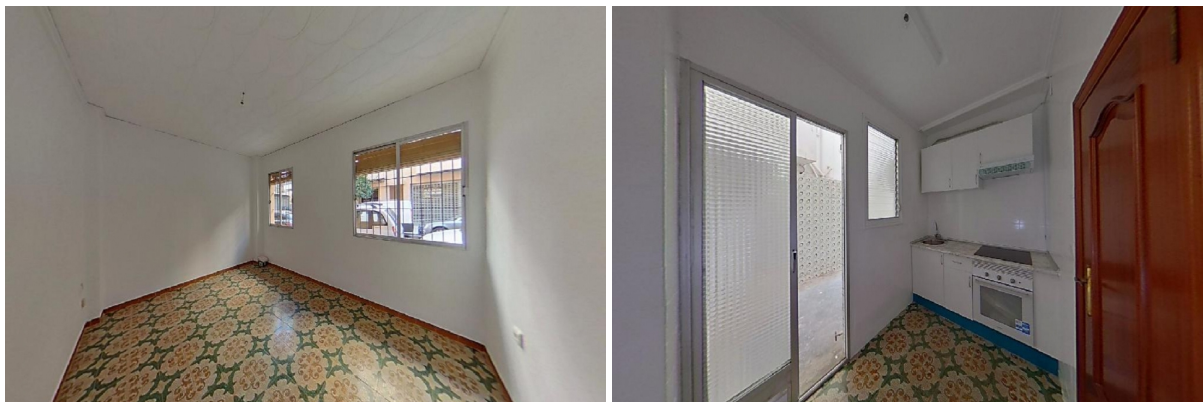

apartamento en venta Mislata, Horta Oest

Funcional piso en Mislata, Valencia, perfecto para parejas. El inmueble cuenta con una superficie de 52 m2 construidos distribuidos en 2 habitaciones, salón-comedor, cocina además de 1 aseo. Situado en el centro de Mislata, en sus alrededores encontramos el Hospital de Crónicos de Mislata, la Escuela Infantil Chispitas, supermercados, bancos, bibliotecas, farmacias, oficinas de correos, centros deportivos, paradas de autobús y la estación de metro Mislata. Con fácil acceso a Autovía del Este.