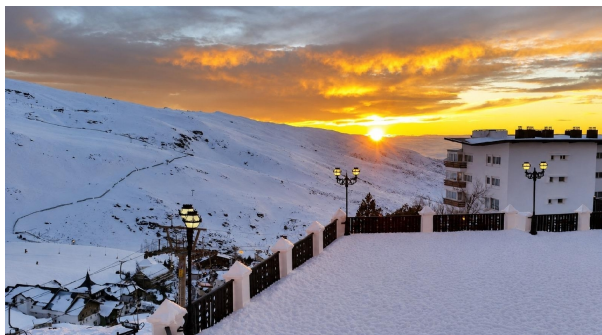

apartamento en venta Monachil, Vega De Granada

Apartamento en pleno corazón de Sierra Nevada, una de las estaciones de esquí más prestigiosas del mundo. Una vivienda que combina comodidad, tranquilidad y unas vistas absolutamente espectaculares a las montañas nevadas.~~Su extraordinaria luminosidad y privilegiada orientación convierten cada estancia en un espacio cálido y acogedor, ideal tanto para disfrutar de escapadas de invierno como para relajarse durante todo el año.~~Uno de sus grandes atractivos es su hermosa terraza panorámica, desde donde podrás contemplar unas maravillosas vistas a Sierra Nevada y a toda la estación de esquí a tus pies. Un rincón perfecto para desayunar al sol, disfrutar del atardecer o simplemente desconectar rodeado de un paisaje único.~~Ubicado en una zona con acceso inmejorable al telesilla, podrás olvidarte del coche y aprovechar al máximo cada jornada en pistas. Además, cuenta con excelente acceso por carretera, una ventaja en Sierra Nevada, donde el aparcamiento es uno de los mayores privilegios.~~La propiedad dispone también de plaza de garaje opcional, aportando aún más comodidad y tranquilidad a tu estancia.~~Un apartamento pensado para quienes buscan disfrutar del esquí, la naturaleza y el confort en un entorno privilegiado, con la mejor combinación de vistas, accesibilidad .~~~El PVP indicado no incluye impuestos ni gastos de Escritura ni honorarios de agencia. Los precios pueden ser susceptibles de modificación sin previo aviso.

gegevens woning

Hispacasas id: **6384850**
referentie: **CIMA00981**
nabij of in: **Monachil**
regio: **Vega De Granada**
woningtype: **apartamento**
kamers: **niet opgegeven**
opp. woning: **50 m2**
opp. terrein: **- m2**
prijs: **€ 145.000**