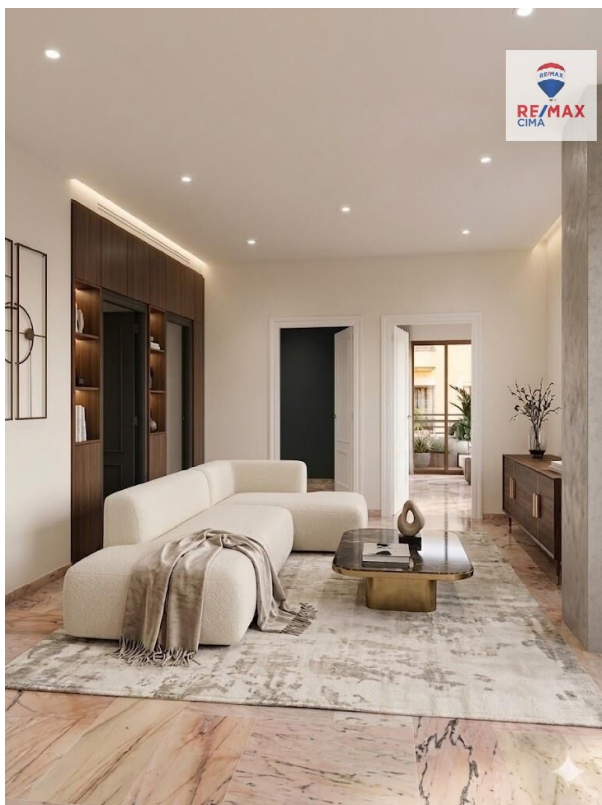

apartamento en venta Motril, Costa Tropical

Descubre este amplio y luminoso piso ubicado en el corazón de Motril, ideal para quienes buscan un espacio versátil que se adapte a sus necesidades. Con una superficie de 145 m2. Esta propiedad está en excelente estado. Anteriormente utilizado como oficina, preparado para el cambio de uso, ofrece la oportunidad perfecta para diseñar tu hogar a tu manera: puedes distribuir las habitaciones según tus preferencias e incorporar una cocina funcional donde más lo desees. Además cuenta con un balcón que te permitirá disfrutar del aire fresco mientras contemplas la vida cotidiana del centro urbano. La ubicación es inmejorable; tendrás acceso inmediato a todos los servicios necesarios tales como supermercados, restaurantes y transporte público. No pierdas la ocasión de adquirir este espectacular inmueble por solo 160.000€~~*En cumplimiento del decreto 218 /2005, de 11 de octubre, por el que se aprueba el reglamento de información al consumidor en la compraventa y arrendamiento de viviendas en Andalucía,~se informa el cliente que: La venta de este inmueble (PVP) no incluye honorarios de inmobiliaria, ni impuestos ni gastos de Escritura ante notario. El precio de la finca puede ser modificado sin aviso previo y las superficies tanto construida como útil, tienen carácter descriptivo y son aproximadas. El cliente tiene derecho al documento informativo abreviado de la vivienda.