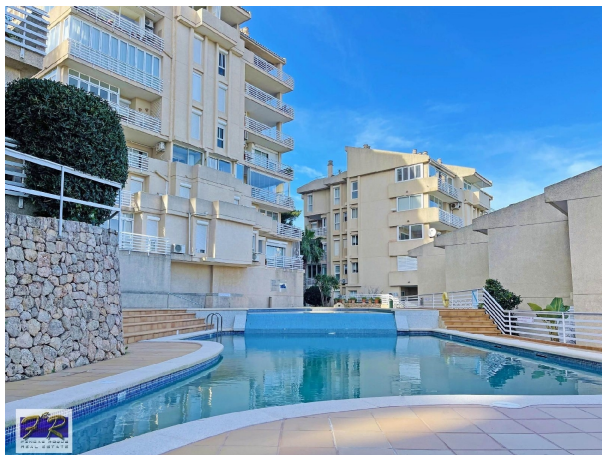

HISPACASAS

<https://www.hispacasas.com/apartamento/pollenca-07460/6268708/>

apartamento en venta Pollença, Nord

Este apartamento dúplex, ubicado en la urbanización de Gotmar (Puerto de Pollença), ofrece impresionantes vistas panorámicas de la bahía y las montañas. La propiedad está en perfecto estado y cuenta con dos dormitorios dobles, un baño reformado, aire acondicionado, ventanas con doble cristal y persianas eléctricas. La cocina es independiente, pero se puede integrar fácilmente con el salón y comedor, ofreciendo más espacio. Desde el salón se accede a una terraza con vistas a la montaña y un poco al mar. La propiedad incluye un trastero, donde se encuentran la lavadora y secadora. Además, cuenta con fácil aparcamiento y una piscina comunitaria, ideal para disfrutar en verano. La casa se vende completamente amueblada y está lista para entrar a vivir.