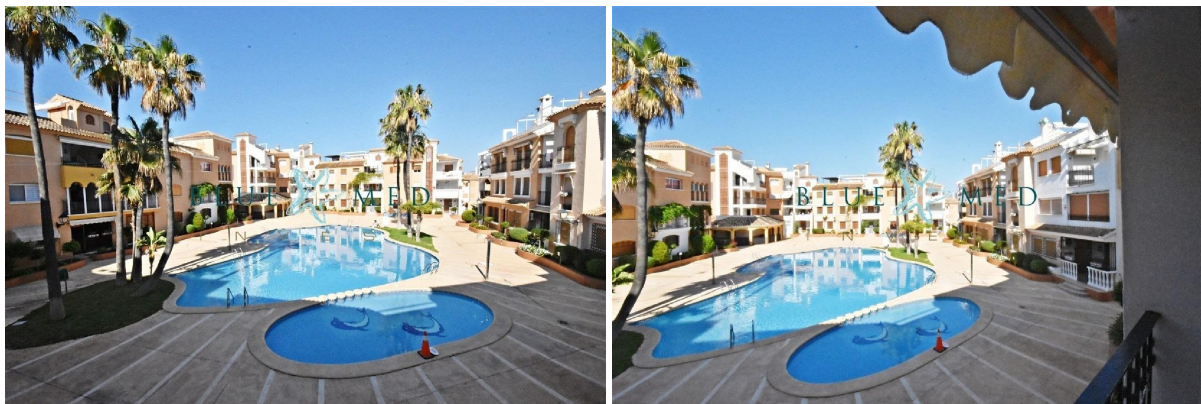

HISPACASAS

<https://www.hispacasas.com/apartamento/puerto-de-mazarron-30860/6258916/>

apartamento en venta Puerto De Mazarrón, Bajo Guadalentín

BLUE MED INVEST pone a la venta este bonito y amplio piso situado en el conocido residencial Pueblo Salado, a tan sólo 80 metros de las playas de La Ermita y La Isla y que cuenta con 3 piscinas comunitarias (1 de ellas climatizada), jardines, parques y chiringuito. ~Con 90.00 m. de superficie construida (aproximadamente) este piso se sitúa en primera planta y consta de amplio salón con cocina americana, 2 habitaciones dobles, 1 habitación sencilla, 1 baño completo, lavadero y la terraza con vistas a la piscina. Además, incluye una plaza de garaje. Se entrega totalmente amueblado y equipado, cuenta con armarios empotrados en las 2 habitaciones dobles y ventiladores de techo en todas las estancias. ~No pierdas la oportunidad de visitarla y tener tu hogar en la playa!~Llámanos y concertamos una visita:~BLUE MED INVEST~+ (utilice el formulario para contactar) ~ (utilice el formulario para contactar) ~REF ISLA2090

gegevens woning

Hispacasas id: **6258916**
referentie: **ISLA2090**
nabij of in: **Puerto De Mazarrón**
regio: **Bajo Guadalentín**
woningtype: **apartamento**
kamers: **3**
opp. woning: **94 m2**
opp. terrein: **- m2**
prijs: **€ 220.000**