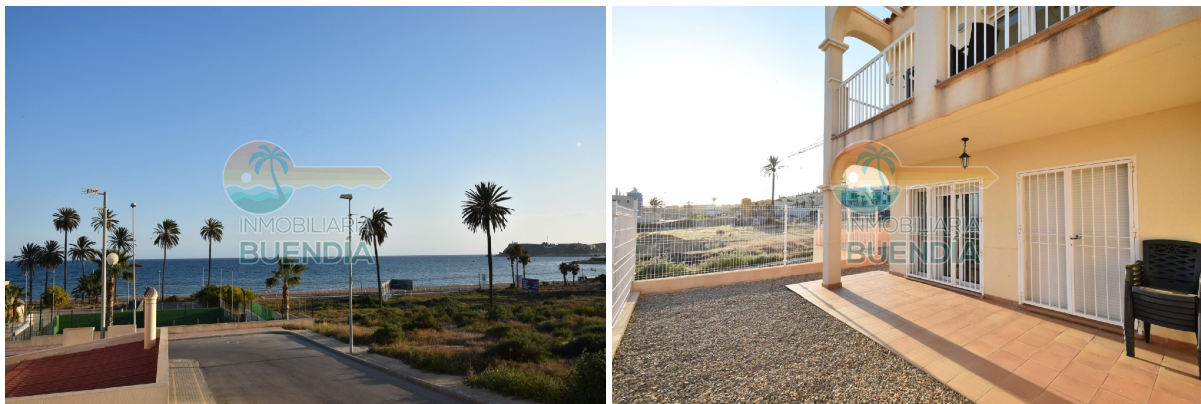

apartamento en venta Puerto De Mazarrón, Bajo Guadalentín

Apartamento en Puerto de mazarron zona El Alamillo, 220.00 m. de superficie, 350 m. de la playa, 2 habitaciones dobles, 2 baños, propiedad en buen estado, carpintería interior de madera, orientación norte, gres, carpintería exterior de aluminio.~ Extras: acceso pmr, agua, aire acondicionado, armarios empotrados, calefacción, luminoso, luz, muebles, piscina comunitaria, terraza, trastero, habitacion planta baja, autobuses, centros médicos, colegios, supermercados, urbanización, vistas al mar, zonas infantiles, parking incluido.~ ([[utilice el formulario para contactar]]) ~ + ([[utilice el formulario para contactar]]) ~ ~

gegevens woning

Hispacasas id:	6260421
referentie:	002128
nabij of in:	Puerto De Mazarrón
regio:	Bajo Guadalentín
woningtype:	apartamento
kamers:	2
opp. woning:	220 m2
opp. terrein:	- m2
prijs:	€ 290.000