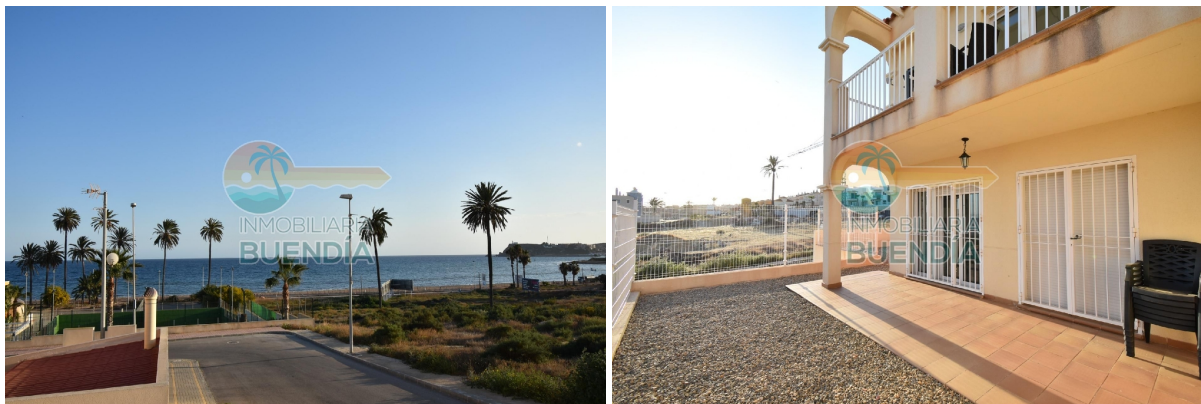

apartamento en venta Puerto De Mazarrón, Bajo Guadalentín

Apartamento en Puerto de mazarron zona El Alamillo, 220.00 m. de superficie, 350 m. de la playa, 2 habitaciones dobles, 2 baños, propiedad en buen estado, carpintería interior de madera, orientación norte, gres, carpintería exterior de aluminio.~ Extras: acceso pmr, agua, aire acondicionado, armarios empotrados, calefacción, luminoso, luz, muebles, piscina comunitaria, terraza, trastero, habitacion planta baja, autobuses, centros médicos, colegios, supermercados, urbanización, vistas al mar, zonas infantiles, parking incluido.~ ([[utilice el formulario para contactar]]) ~ + ([[utilice el formulario para contactar]]) ~ ~

gegevens woning

Hispacasas id:	6260421
referentie:	002128
nabij of in:	Puerto De Mazarrón
regio:	Bajo Guadalentín
woningtype:	apartamento
kamers:	2
opp. woning:	220 m2
opp. terrein:	- m2
prijs:	€ 289.900