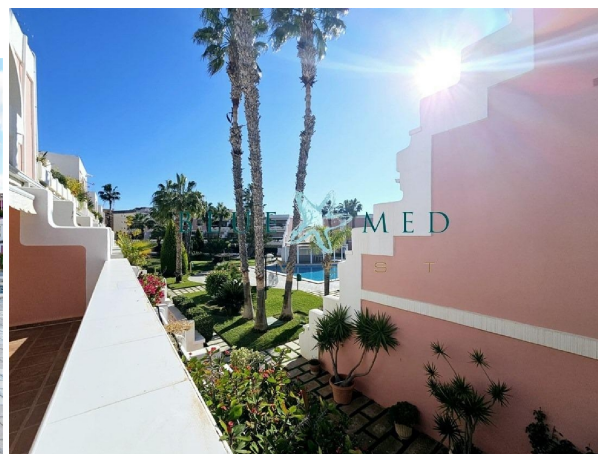

HISPACASAS

<https://www.hispacasas.com/apartamento/puerto-de-mazarron-30860/6353819/>

apartamento en venta Puerto De Mazarrón, Bajo Guadalentín

Se vende magnífico apartamento en Puerto de Mazarrón, ubicado en la exclusiva urbanización en primera línea “Puerto Bahía”, a tan solo 80 metros de la Playa de la Ermita. Una vivienda ideal para quienes desean disfrutar del mar, la tranquilidad y todos los servicios al alcance.~~La propiedad cuenta con 84 m2 construidos y una excelente orientación sur, lo que le aporta gran luminosidad durante todo el día. Dispone de un amplio dormitorio con armarios empotrados, un baño completo y un acogedor salón con cocina americana totalmente equipada. Se vende completamente amueblado, listo para entrar a vivir.~~El apartamento incluye plaza de aparcamiento asignada y ofrece comodidades como aire acondicionado y calefacción por split, además de ventiladores de techo. La urbanización destaca por sus cuidados jardines comunitarios, piscina con bar-chiringuito y servicio de vigilancia durante el verano, lo que garantiza confort y seguridad en un entorno privilegiado.~~La vivienda se encuentra en muy buen estado de conservación y representa una excelente oportunidad tanto como residencia habitual, segunda vivienda o inversión vacacional en una de las zonas más demandadas de la costa murciana.~~Llámanos y concertamos una visita:~BLUE MED INVEST~+ (utilice el formulario para contactar) ~ (utilice el formulario para contactar) ~REF: BAHIA900