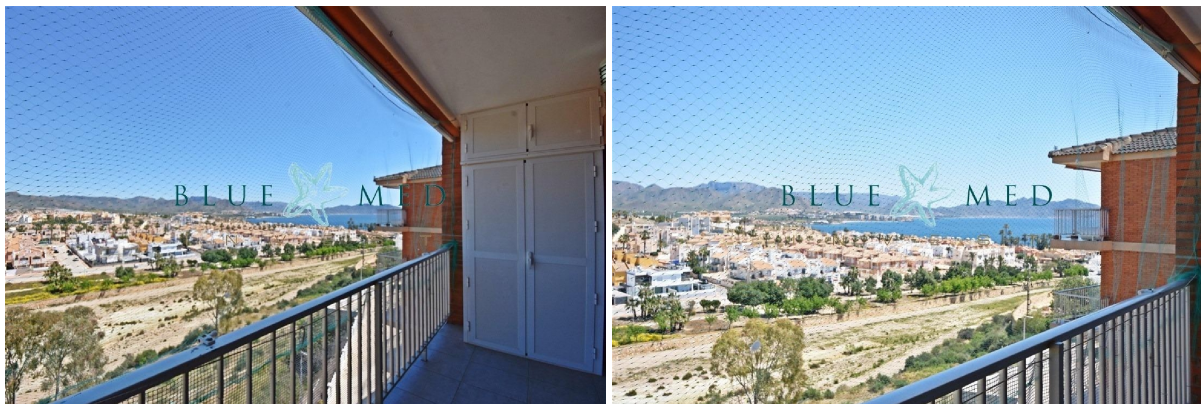

## apartamento en venta Puerto De Mazarrón, Bajo Guadalentín

Se vende acogedor apartamento en la tranquila y demandada zona de Rihuete Alto, en Puerto de Mazarrón. La vivienda cuenta con 1 dormitorio doble, 1 baño completo y un luminoso salón con cocina americana, creando un espacio moderno y funcional.~~Dispone de una agradable terraza con vistas al mar y panorámicas despejadas, ideal para disfrutar del clima mediterráneo gracias a su excelente orientación sureste. El inmueble ha sido reformado y se encuentra en perfecto estado, listo para entrar a vivir.~~Se vende totalmente amueblado e incluye armario empotrado, aire acondicionado frío/calor por split, rejas de seguridad, trastero propio y plaza de parking comunitario exterior. El edificio cuenta con ascensor.~~Con una superficie construida de 49 m2, está ubicado a tan solo 700 metros de la playa del Rihuete y del nuevo paseo marítimo de El Alamillo, lo que lo convierte en una opción ideal tanto como residencia habitual, segunda vivienda o inversión.~~Llámanos y concertamos una visita:~BLUE MED INVEST~+ ([[utilice el formulario para contactar]]) ~ ([[utilice el formulario para contactar]]) ~REF: RIHUETE926