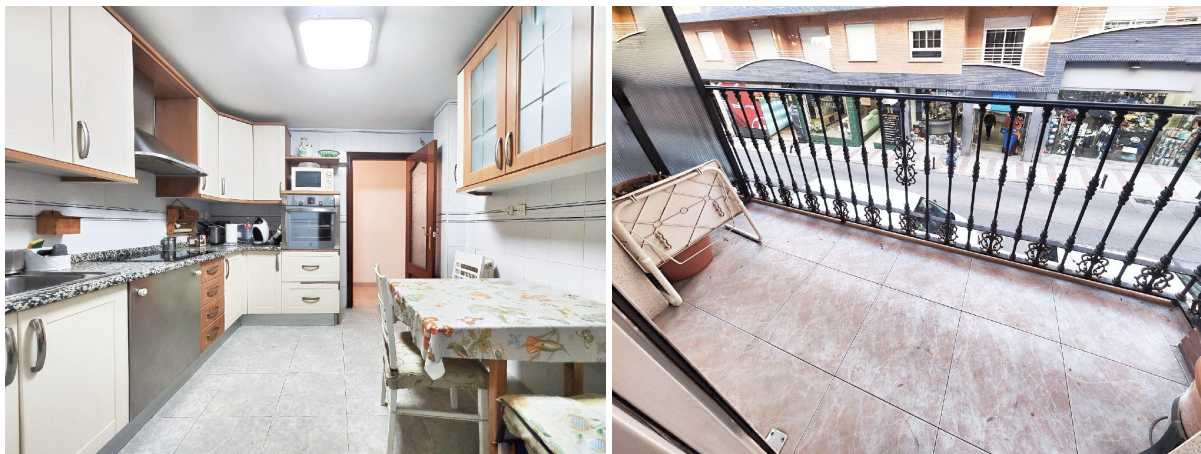

HISPACASAS

<https://www.hispacasas.com/apartamento/puertollano-13500/6329296/>

apartamento en venta Puertollano, Campo De Calatrava

Viada Asesores, vende piso con cochera cerrada, próximo a Paseo San Gregorio, centro ciudad, zona comercial, estación de Ave, colegios, zona de paso, buena comunicación.~~Vivienda de cuatro habitaciones, dos baños, salón comedor con balcón vistas exterior, cocina independiente, lavadero acristalado con acceso a patio. El edificio dispone de ascensor, con acceso adaptado minusválidos.~~Dispone de aire acondicionado, armario empotrado, muebles, calefacción central, suelos de gres, ventanas climalit, carpintería interior madera sapeli.~~Más información o visita a la vivienda, puede contactar en el teléfono 6 6 3 8 1 6 5 9 5~~~