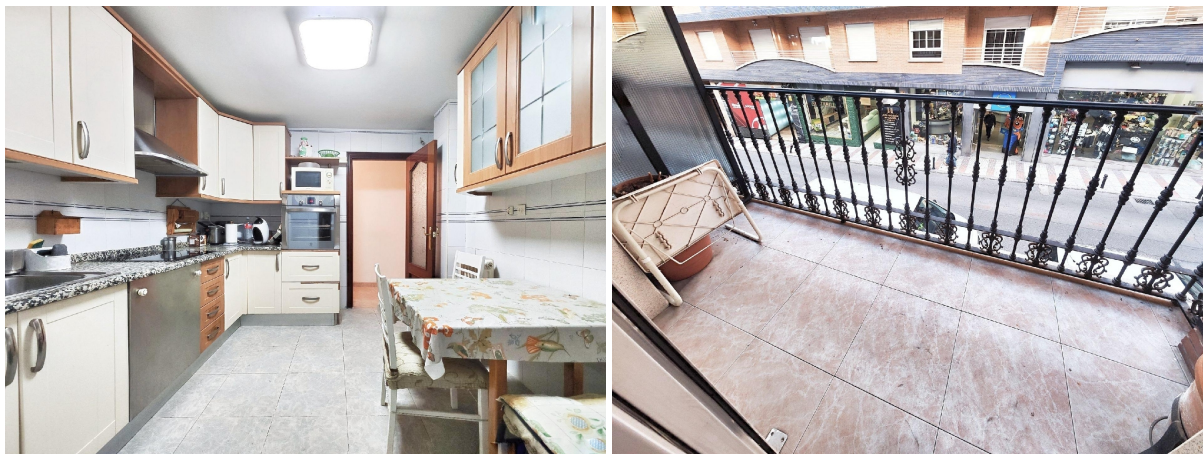

## apartamento en venta Puertollano, Campo De Calatrava

Viada Asesores, vende piso , próximo a Paseo San Gregorio, centro ciudad, zona comercial, estación de Ave, colegios, zona de paso, buena comunicación.~~Vivienda de cuatro habitaciones, dos baños, salón comedor con balcón vistas exterior, cocina independiente, lavadero acristalado con acceso a patio. El edificio dispone de ascensor, con acceso adaptado minusválidos.~~Dispone de aire acondicionado, armario empotrado, muebles, calefacción central, suelos de gres, ventanas climalit, carpintería interior madera sapeli.~~Más información o visita a la vivienda, puede contactar en el teléfono 6 6 3 8 1 6 5 9 5~~~