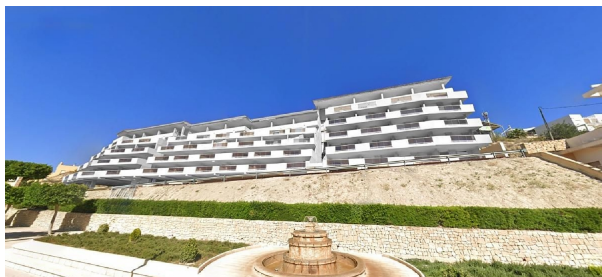

apartamento en venta Relleu, Marina Baixa

Bienvenido a nuestros exclusivos apartamentos, donde la elegancia se fusiona con la naturaleza. Descubra una selección de hogares de 2 a 3 dormitorios, cada uno meticulosamente diseñado.~~Elija entre propiedades que ofrecen desde 99 m2 hasta 194 m2 de espacio habitable lleno de sofisticación. Relájese en áreas de estar amplias y luminosas, mientras disfruta de las impresionantes vistas que rodean estas viviendas.~~Aproveche la oportunidad de vivir en un lugar donde el lujo moderno se mezcla con un toque auténtico español. Los precios oscilan entre (utilice el formulario para contactar) € y (utilice el formulario para contactar) €, garantizando una amplia oferta para distintas necesidades y presupuestos.~~Experimente la tranquilidad y el encanto de un entorno sereno, complementado por la comunidad vibrante de este lugar. Disfrute cocinando en una moderna cocina americana o pase tiempo en una espaciosa terraza que le conecta con la belleza natural de la región. NOTA: Para viviendas en venta, el precio de venta anunciado no incluye IMPUESTO DE TRASMISIONES PATRIMONIALES, NI GASTOS DE NOTARÍA Y REGISTRO.

gegevens woning

Hispacasas id:	6357870
referentie:	466563__COMPLEX__932
nabij of in:	Relleu
regio:	Marina Baixa
woningtype:	apartamento
kamers:	4
opp. woning:	256 m2
opp. terrein:	- m2
prijs:	€ 279.000