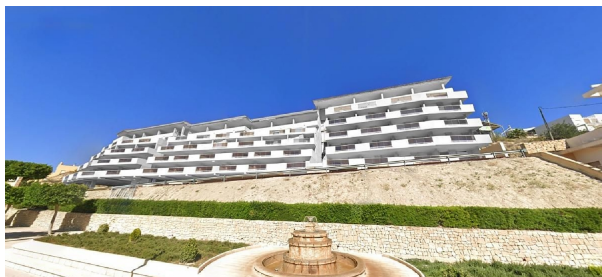

apartamento en venta Relleu, Marina Baixa

Bienvenido a nuestros exclusivos apartamentos, donde la elegancia se fusiona con la naturaleza. Descubra una selección de hogares de 2 a 3 dormitorios, cada uno meticulosamente diseñado.~~Elija entre propiedades que ofrecen desde 99 m2 hasta 194 m2 de espacio habitable lleno de sofisticación. Relájese en áreas de estar amplias y luminosas, mientras disfruta de las impresionantes vistas que rodean estas viviendas.~~Aproveche la oportunidad de vivir en un lugar donde el lujo moderno se mezcla con un toque auténtico español. Los precios oscilan entre (utilice el formulario para contactar) € y (utilice el formulario para contactar) €, garantizando una amplia oferta para distintas necesidades y presupuestos.~~Experimente la tranquilidad y el encanto de un entorno sereno, complementado por la comunidad vibrante de este lugar. Disfrute cocinando en una moderna cocina americana o pase tiempo en una espaciosa terraza que le conecta con la belleza natural de la región. NOTA: Para viviendas en venta, el precio de venta anunciado no incluye IMPUESTO DE TRASMISIONES PATRIMONIALES, NI GASTOS DE NOTARÍA Y REGISTRO.

gegevens woning

Hispacasas id:	6357871
referentie:	466571__COMPLEX__932
nabij of in:	Relleu
regio:	Marina Baixa
woningtype:	apartamento
kamers:	3
opp. woning:	154 m2
opp. terrein:	- m2
prijs:	€ 229.000