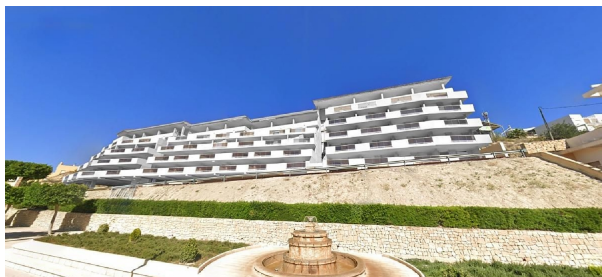

apartamento en venta Relleu, Marina Baixa

Bienvenido a nuestros exclusivos apartamentos, donde la elegancia se fusiona con la naturaleza. Descubra una selección de hogares de 2 a 3 dormitorios, cada uno meticulosamente diseñado.~~Elija entre propiedades que ofrecen desde 99 m2 hasta 194 m2 de espacio habitable lleno de sofisticación. Relájese en áreas de estar amplias y luminosas, mientras disfruta de las impresionantes vistas que rodean estas viviendas.~~Aproveche la oportunidad de vivir en un lugar donde el lujo moderno se mezcla con un toque auténtico español. Los precios oscilan entre (utilice el formulario para contactar) € y (utilice el formulario para contactar) €, garantizando una amplia oferta para distintas necesidades y presupuestos.~~Experimente la tranquilidad y el encanto de un entorno sereno, complementado por la comunidad vibrante de este lugar. Disfrute cocinando en una moderna cocina americana o pase tiempo en una espaciosa terraza que le conecta con la belleza natural de la región. NOTA: Para viviendas en venta, el precio de venta anunciado no incluye IMPUESTO DE TRASMISIONES PATRIMONIALES, NI GASTOS DE NOTARÍA Y REGISTRO.

gegevens woning

| | |
|----------------|-----------------------------|
| Hispacasas id: | 6357872 |
| referentie: | 466573__COMPLEX__932 |
| nabij of in: | Relleu |
| regio: | Marina Baixa |
| woningtype: | apartamento |
| kamers: | 3 |
| opp. woning: | 154 m2 |
| opp. terrein: | - m2 |
| prijs: | € 238.000 |