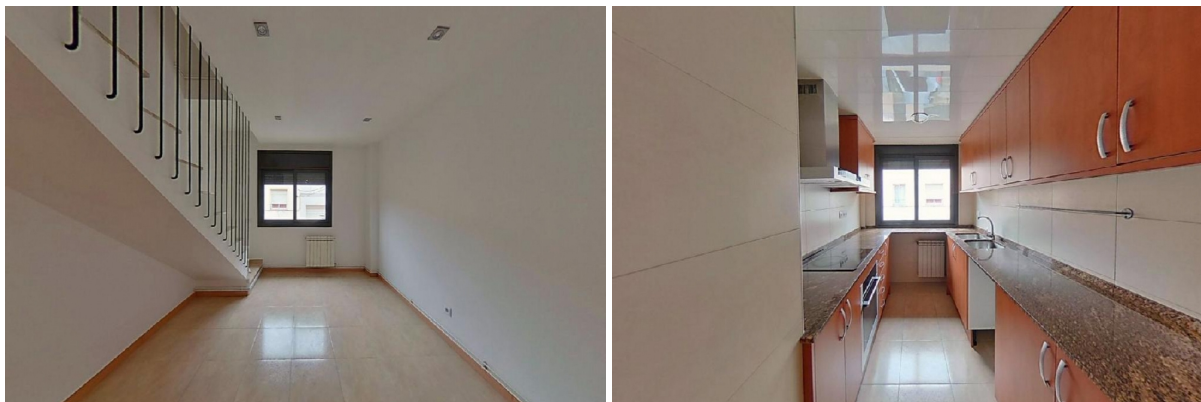

apartamento en venta Rubieiro, Coruña

Piso en Rubi, Barcelona, perfecto para parejas. El inmueble consta de 90 m2 construidos distribuidos en 2 habitaciones, salón-comedor, cocina además de 2 aseos. Situado en el centro de Rubi, en sus alrededores encontramos la Escola Bressol La Lluna Rubí, supermercados, bancos, farmacias y centros deportivos. Con fácil acceso a Eix del Llobregat. A día de hoy, el índice de referencia aplicable a la finca no se encuentra informado en la base de datos de índices de referencia de precio de alquiler según el sistema de consulta pública. Asimismo, no procede informar sobre el importe de renta del último contrato de arrendamiento, por no resultar aplicable.