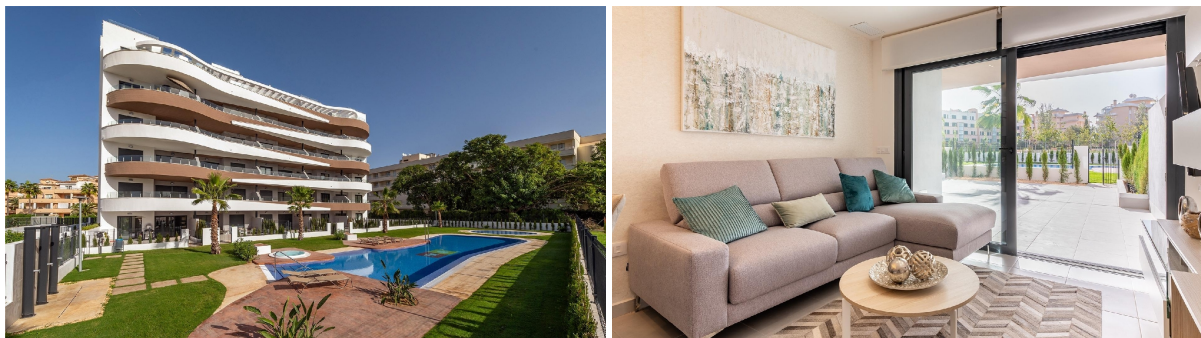

HISPACASAS

<https://www.hispacasas.com/apartamento/sa-coma-07530/6295932/>

apartamento en venta Sa Coma, Llevant

RE/MAX Collection Grup Direct le presenta Su apartamento en la costa de Mallorca para una vida única en un entorno privilegiado La Perla de Sa Coma by TM está situada en el noreste de Mallorca, en la espectacular zona de Sa Coma, dentro del municipio de Sant Llorenç des Cardassar. Su ubicación privilegiada, cercana a playas de arena fina y aguas cristalinas, así como al espacio natural protegido de la Punta de n' Amer, convierte esta promoción en el lugar perfecto para disfrutar de la costa mallorquina y su incomparable entorno natural. La planta baja cuenta terraza y jardín privado, vistas al jardín y a la piscina. La vivienda cuenta con 3 habitaciones y 2 baños completos. Se entrega completamente amueblada, incluyendo todos los muebles del interior y de la terraza, así como todos los electrodomésticos. También dispone de garaje y trastero. Un residencial diseñado para su bienestar Este exclusivo complejo cuenta con cerramiento perimetral, proporcionando mayor seguridad y tranquilidad. Sus excepcionales zonas comunes incluyen: Piscina para adultos e infantil Jacuzzi Área de juegos Espacios ajardinados Caminos interiores para pasear y relajarse Con una magnífica orientación sur, el residencial destaca por su diseño innovador y diferenciador, integrado armoniosamente en el entorno. Espacios luminosos y diseño funcional Los apartamentos han sido concebidos para maximizar la luz natural y la ventilación, con grandes ventanales que conectan el salón y el dormitorio principal con porches o terrazas privadas. Todas las viviendas cuentan con: Cocina totalmente equipada Aire acondicionado por aerotermia mediante conductos Suelo radiante eléctrico en ambos baños Cisterna empotrada para un acabado elegante y funcional Descubra una nueva forma de vivir en la costa de Mallorca. Contáctenos para más información y concertar una visita.