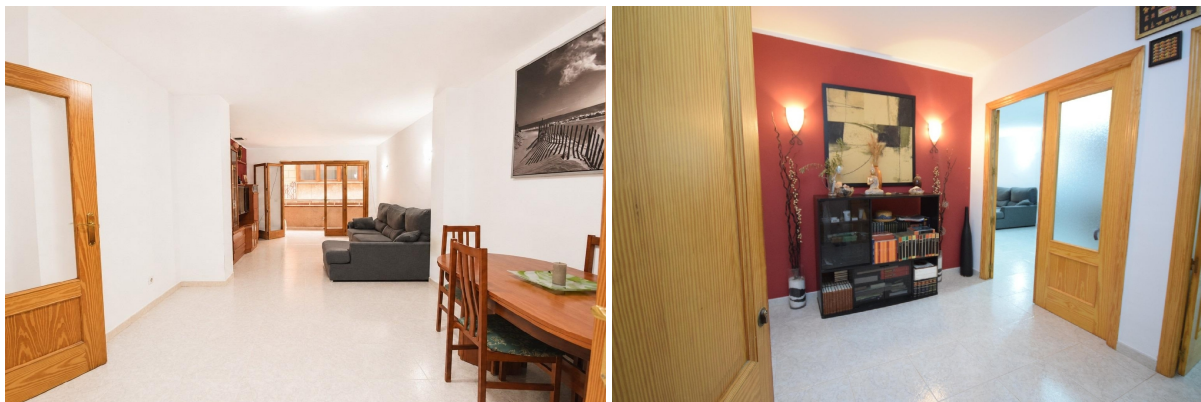

apartamento en venta Sa Pobla, Nord

¡Descubre tu nuevo hogar! Este encantador piso ubicado en el corazón de Sa Pobla, te ofrece una calidad de vida inigualable. Con una superficie construida de 120 m2, encontrarás todo lo que necesitas para disfrutar con comodidad. Cuenta con 3 amplias habitaciones dobles donde podrás crear momentos inolvidables junto a tus seres queridos. Además, dispone de dos baños perfectamente equipados y está en buen estado ¡listo para entrar a vivir!~~Imagina relajarte después del trabajo o los fines de semana en tu propia terraza mientras disfrutas del aire fresco. La ubicación es ideal: cerca del centro y justo al lado de la plaza principal ; tendrás acceso fácil a tiendas locales, restaurantes acogedores y transporte público gracias al tren cercano. ~~No pierdas esta oportunidad única; ven a visitarlo hoy mismo! ~~NOTA: GASTOS E IMPUESTOS IMPUTABLES AL COMPRADOR NO INCLUIDOS EN EL PRECIO