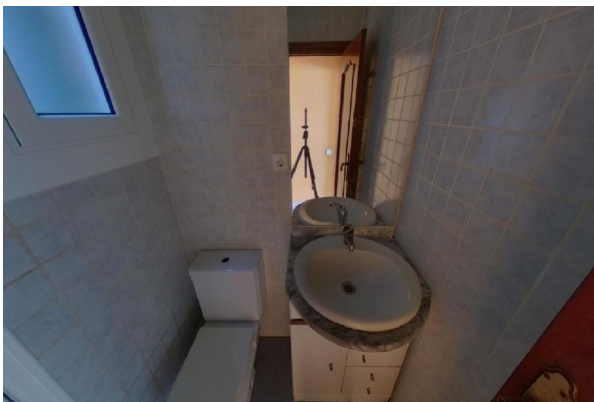

apartamento en venta Sant Feliu De Llobregat, Baix Llobregat

Piso en Sant Feliu de Llobregat, Barcelona, ideal para familias. El inmueble cuenta con una superficie de 63.25 m² construidos distribuidos en 3 habitaciones, salón-comedor, cocina además de 1 aseo. La vivienda es muy luminosa. Situado en la 5a planta del edificio, sin ascensor. Situado en el centro de Sant Feliu de Llobregat, en sus alrededores encontramos la Escola Falguera, supermercados, bancos, bibliotecas, farmacias, oficinas de correos, centros deportivos, paradas de autobús y la estación de tren St. Feliu de Llobregat. Con fácil acceso a Autovía del Nordeste.