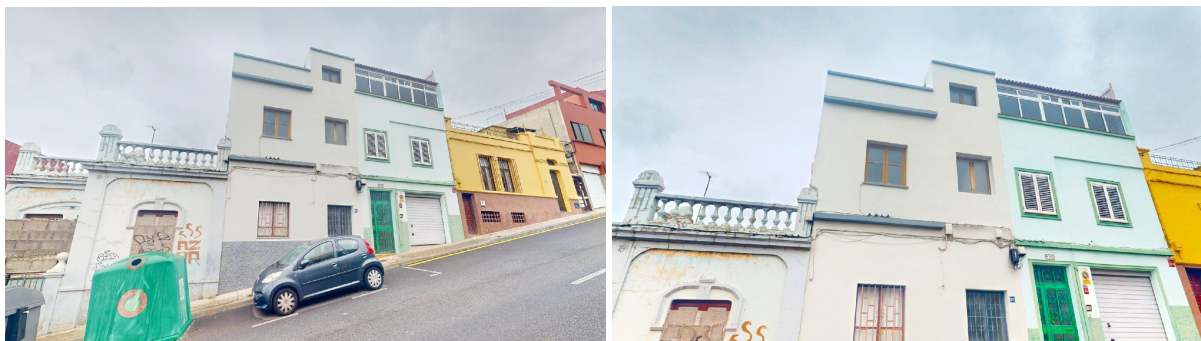

HISPACASAS

<https://www.hispacasas.com/apartamento/santa-cruz-de-tenerife-38000/6385036/>

apartamento en venta Santa Cruz De Tenerife 38000, Zona Metropolitana

Se vende vivienda en La Cuesta de Piedra, situada en la planta alta de una casa compuesta por solo dos viviendas. Una propiedad con independencia y muchas posibilidades, ideal para quienes buscan una vivienda para actualizar y adaptar a su estilo.~~La vivienda cuenta con tres dormitorios, un baño y un espacio de cocina-salón con distribución práctica y funcional. Dispone además de una terraza privativa, un espacio exterior perfecto para disfrutar del día a día, crear una zona de descanso o aprovechar como área de ocio.~~El inmueble se encuentra conservado, aunque mantiene acabados de origen, por lo que ofrece una excelente oportunidad de reforma y modernización, permitiendo personalizar cada estancia según las necesidades del nuevo propietario.~~(*Datos meramente informativos, sin valor contractual. Impuestos no incluidos.).

gegevens woning

Hispacasas id: **6385036**
referentie: **0045-01906**
nabij of in: **Santa Cruz De Tenerife**
38000
regio: **Zona Metropolitana**
woningtype: **apartamento**
kamers: **3**
opp. woning: **90 m2**
opp. terrein: **- m2**
prijs: **€ 178.000**