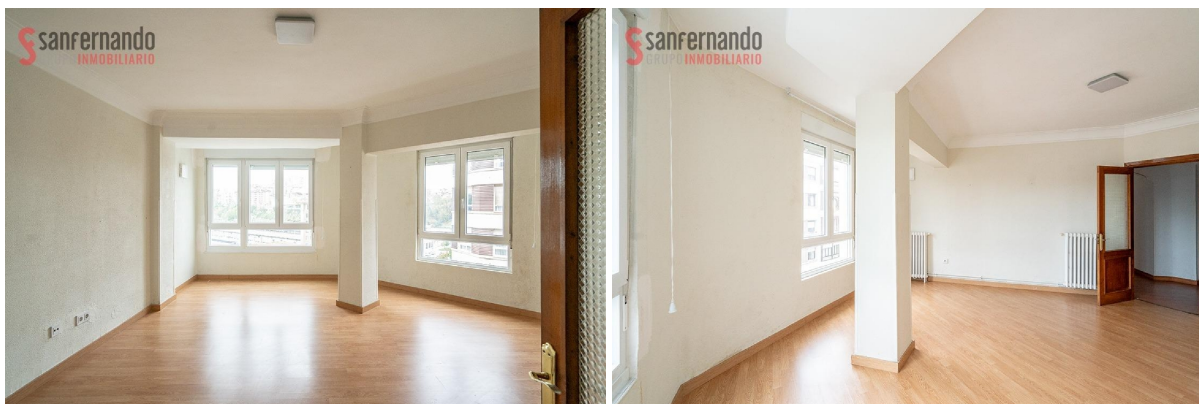

## apartamento en venta Santander Centro 39001, Comarca De Santander

Se vende un amplio piso con ascensor ubicado junto a la Plaza de las Estaciones y la estación de Feve, en pleno corazón de Santander. Una oportunidad para disfrutar de una vivienda espaciosa en una ubicación céntrica, donde comodidad y accesibilidad se combinan a la perfección.~~El inmueble destaca por su generosa amplitud y excelente distribución, que ofrece espacios luminosos y confortables en cada estancia. Su diseño permite una gran versatilidad, adaptándose a las necesidades de familias, profesionales o quienes buscan un hogar funcional y acogedor.~~La ubicación es inmejorable: el piso se encuentra en un entorno perfectamente comunicado con el resto de la ciudad y rodeado de comercios, transporte público, centros educativos y zonas de ocio, ofreciendo la comodidad de tener todo a mano y la tranquilidad de un barrio dinámico y bien consolidado.~~Disfruta de una vivienda que combina espacio, luz natural y funcionalidad, algo cada vez más difícil de encontrar en el centro de Santander. Una oportunidad única para vivir con todas las ventajas de la ciudad, en un entorno práctico y lleno de vida.~~Agenda tu visita con un agente de SanFernando Grupo Inmobiliario y descubre todo lo que este piso tiene para ofrecer.

### gegevens woning

Hispacasas id:	<b>6329325</b>
referentie:	<b>86022</b>
nabij of in:	<b>Santander Centro 39001</b>
regio:	<b>Comarca De Santander</b>
woningtype:	<b>apartamento</b>
kamers:	<b>4</b>
opp. woning:	<b>132 m2</b>
opp. terrein:	<b>- m2</b>
prijs:	<b>€ 450.000</b>