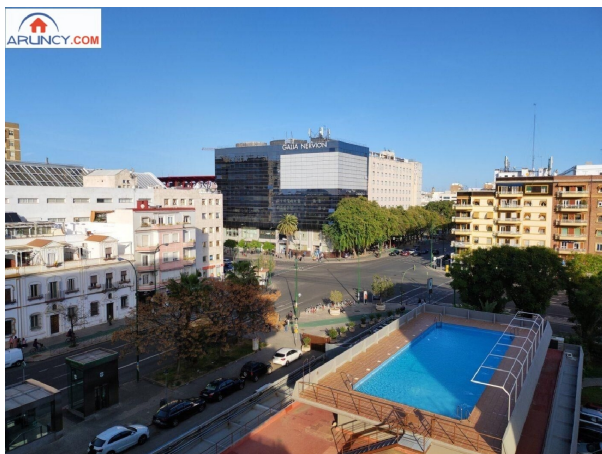

HISPACASAS

<https://www.hispacapas.com/apartamento/sevilla-la-nueva-28609/6216860/>

apartamento en venta Sevilla La Nueva, Sur

¡¡¡¡ ESPECTACULAR PISO EN EL EDIFICIO HUERTA DEL REY !!!!!~Le presentamos en exclusiva y en alquiler este precioso piso a tan solo 1 minuto andando del centro comercial Nervión plaza, el Corte Inglés de Nervión y el Estadio Ramón Sánchez Pizjuan, frente a la parada del metro de Nervión.~El precioso piso de 2 habitaciones esta totalmente equipado con salón comedor, cocina independiente ,baño completo con cabina de ducha, calefacción y agua caliente centralizado, amplia y espectacular terraza de 22 metros con vistas a la giralda, Wifi en el mismo edificio, teléfono interior, suelo de parquet, piscina comunitaria~~Este edificio Singular de Lujo tiene máxima seguridad , tanto exterior como interior, conserje las 24 horas y los 365 días del año.~~

gegevens woning

Hispacapas id: **6216860**
referentie: **17008831**
nabij of in: **Sevilla La Nueva**
regio: **Sur**
woningtype: **apartamento**
kamers: **2**
opp. woning: **120 m2**
opp. terrein: **- m2**
prijs: **€ 0**