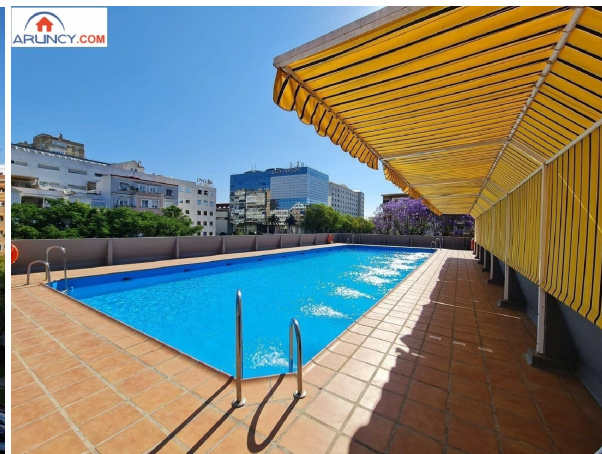

HISPACASAS

<https://www.hispacapas.com/apartamento/sevilla-la-nueva-28609/6216860/>

apartamento en venta Sevilla La Nueva, Sur

¡¡¡¡ ESPECTACULAR PISO EN EL EDIFICIO HUERTA DEL REY !!!!!~Le presentamos en exclusiva y en alquiler este precioso piso a tan solo 1 minuto andando del centro comercial Nervión plaza, el Corte Inglés de Nervión y el Estadio Ramón Sánchez Pizjuan, frente a la parada del metro de Nervión.~El precioso piso de 2 habitaciones esta totalmente equipado con salón comedor, cocina independiente ,baño completo con cabina de ducha, calefacción y agua caliente centralizado, amplia y espectacular terraza de 22 metros con vistas a la giralda, Wifi en el mismo edificio, teléfono interior, suelo de parquet, piscina comunitaria~~Este edificio Singular de Lujo tiene máxima seguridad , tanto exterior como interior, conserje las 24 horas y los 365 días del año.~~