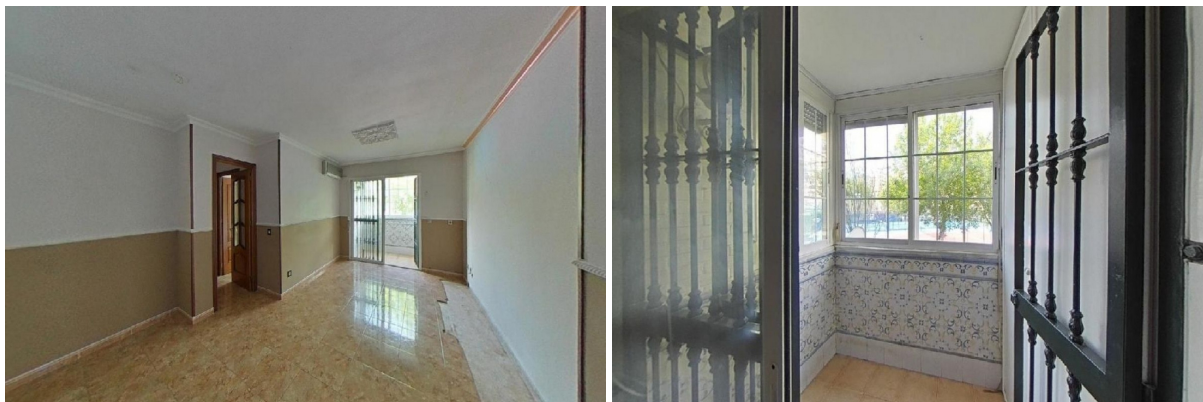

apartamento en venta Sevilla La Nueva, Sur

Piso en Sevilla, perfecto para familias. El inmueble cuenta con una superficie de 90.84 m² construidos distribuidos en 4 habitaciones, salón-comedor, cocina además de 2 aseos. La vivienda es muy luminosa y tiene suelos de parquet. La finca dispone de ascensor y jardín. Ubicado en el corazón de Sevilla, en sus alrededores encontramos el Colegio Concertado Altair, supermercados, bancos, farmacias, oficinas de correos, centros deportivos y paradas de autobús. Con fácil acceso a A-92.