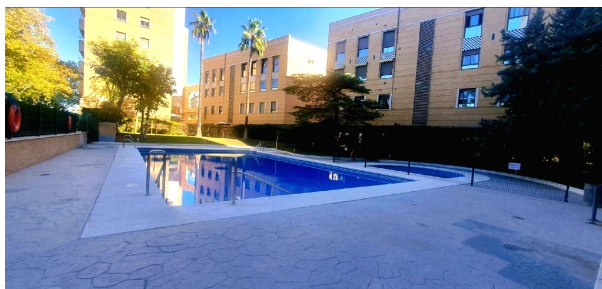

apartamento en venta Sevilla La Nueva, Sur

¡Descubre este hermoso piso disponible para alquiler en la exclusiva urbanización Edificios Panorama! Situado junto al emblemático río Guadalquivir y rodeado de amplias zonas ajardinadas, esta propiedad ofrece un estilo de vida inigualable. Con una disposición ideal, el inmueble cuenta con salón independiente luminoso, cocina totalmente amueblada y equipada. Disfruta de sus cuatro habitaciones (una doble) y dos baños completos; uno es suite. La terraza privada proporciona vistas espectaculares que te robarán el aliento. VIVIENDA TOTALMENTE REFORMADA~Tiene suelo de tarima, aire centralizado, ventanas dobles y armarios empotrados.~Además, tendrás acceso a las fantásticas instalaciones comunitarias: piscina para adultos e infantil, parque infantil y vigilancia por portero físico. Incluye plaza de garaje y trastero adicional sin coste extra por solo €1900 mensuales.~~No dejes pasar esta oportunidad!~Contáctanos y agenda tu visita. Este piso lo tiene todo: ubicación, espacio, luz, tranquilidad y comodidad.~¿A qué esperas para convertirlo en tu nuevo hogar?~~Grupo VIVE, Desde el 2004 haciendo realidad tus sueños!! ~~~