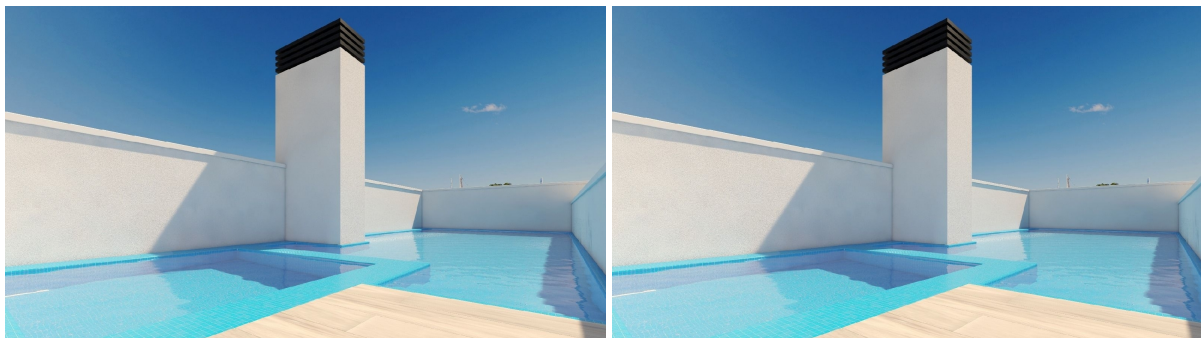

## apartamento en venta Torrevieja, Baix Segura

REMAX Inmomás presenta en Torrevieja un exclusivo conjunto de viviendas compuesto por apartamentos, plantas bajas y áticos. Este residencial, con un total de 10 propiedades, ha sido diseñado para ofrecer el máximo confort, destacando sus impresionantes vistas al mar. Su ubicación privilegiada a solo 150 metros del agua permite disfrutar del ambiente costero. Además, su cercanía al aeropuerto, a tan solo 7,4 kilómetros, facilita las conexiones internacionales. Esta zona no solo impresiona por su belleza natural sino también por la proximidad a servicios y opciones de ocio.~~Los exteriores han sido concebidos para integrarse armoniosamente con el paisaje mediterráneo de Torrevieja. Cada propiedad incluye una terraza privada que ofrece magníficas vistas al mar. Las plantas bajas cuentan con acceso directo al jardín, mientras que los áticos disponen de solárium privado ideal para momentos de relax bajo el sol. La proximidad al mar a escasos 150 metros invita a disfrutar de paseos junto a la costa y actividades acuáticas durante todo el año.~~En el interior se prioriza la calidad y el confort. Las viviendas ofrecen configuraciones flexibles con opciones de 2 o 3 dormitorios y hasta 2 baños, adaptándose así a diversas necesidades familiares. Los elegantes suelos de gres porcelánico aseguran durabilidad, complementados por persianas eléctricas y videoportero para mayor comodidad y seguridad. Los armarios empotrados optimizan el almacenamiento mientras que la calefacción por suelo radiante garantiza calidez durante los meses fríos.~~Las áreas comunes están diseñadas pensando en el bienestar y disfrute de todos los residentes. La piscina comunitaria es perfecta para refrescarse en días cálidos, mientras que el solárium comunitario ofrece un espacio adicional para relajarse bajo el sol mediterráneo o socializar con otros vecinos en un entorno seguro.~~