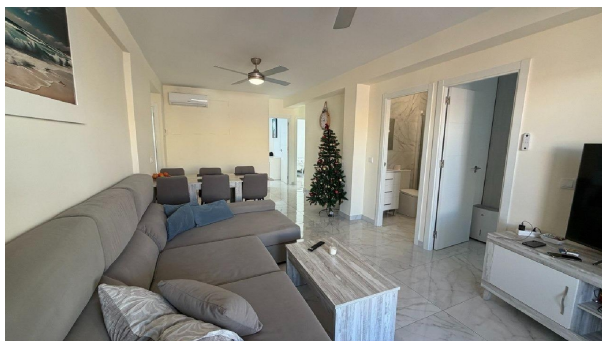

apartamento en venta Torrevieja, Baix Segura

Descubre este espectacular apartamento reformado en la codiciada zona de Curva del Palangre, Torrevieja. Con una superficie construida de 107 metros cuadrados y orientado al norte, esta propiedad se encuentra a tan solo 150 metros del mar, lo que garantiza un acceso fácil y rápido a las hermosas playas locales. El inmueble cuenta con tres amplias habitaciones dobles, perfectas para familias o grupos que buscan comodidad y espacio adicional. Además, dispone de dos baños modernos completamente equipados que ofrecen funcionalidad sin sacrificar estilo. Los acabados contemporáneos aportan calidez y elegancia al ambiente general del apartamento. La ubicación es ideal tanto para residencia permanente como inversión vacacional debido a su proximidad a servicios esenciales tales como supermercados, restaurantes e instalaciones recreativas. Una oportunidad única por un precio competitivo de €265000; no pierdas la ocasión de visitar esta maravillosa propiedad.