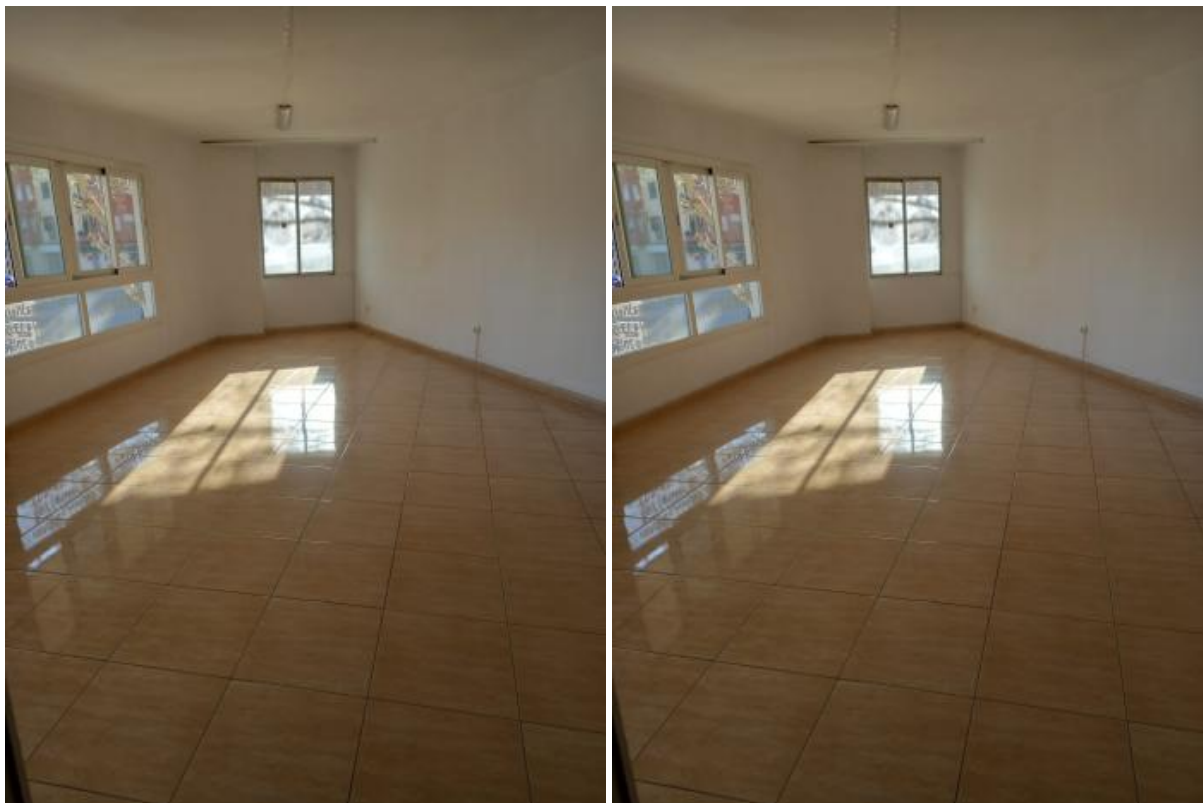

HISPACASAS

<https://www.hispacapas.com/apartamento/trafico-poligono-de-levante-07007/5452422/>

apartamento en venta Tráfico-Polígono De Levante, Palma

1º Piso en centro de Palma, adaptado para oficina con facilidad para convertirlo en vivienda, con cuatro dependencias, dos aseos, aire acondicionado y ascensor. Muy buena iluminación con zona verde justo enfrente, facilidad de aparcamiento, cerca de supermercados, colegios, transporte público. A 10 minutos de la playa.

gegevens woning

Hispacapas id: **5452422**
referentie: -
nabij of in: **Tráfico-Polígono De Levante**
regio: **Palma**
woningtype: **apartamento**
kamers: **3**
opp. woning: **93 m2**
opp. terrein: **- m2**
prijs: **€ 205.000**