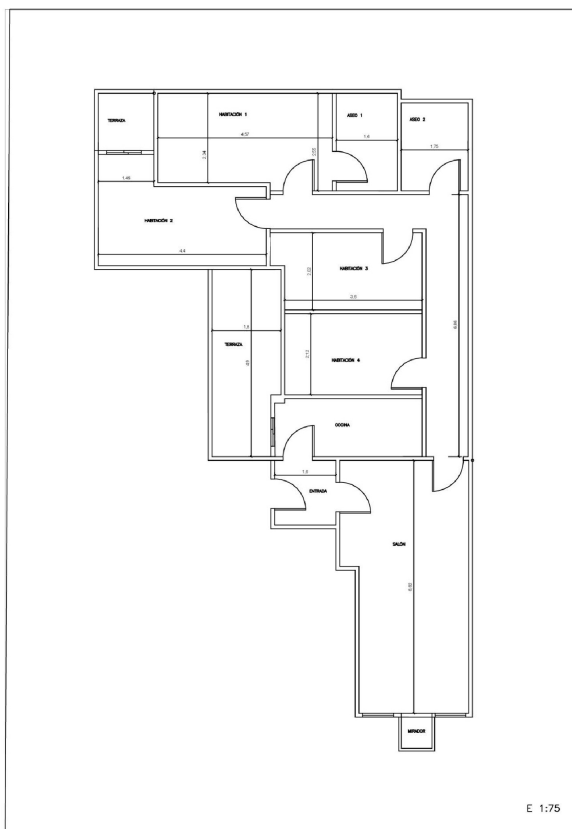

apartamento en venta Valencia De Las Torres, Campiña Sur

INMOCUATTRO Valencia, dispone EN VENTA, con plaza de garaje. ~Excelente piso AMPLIO en ZONA Ciudad de Las Artes y Las Ciencias, una de las mejores zonas de la ciudad.~Es un primer piso muy bien ubicado, con doble orientación. ~Tiene una muy buena distribución y está compuesta por tres~dormitorios, uno con baño en suite, (antes cuatro dormitorios) con posibilidad de reubicar el 4º dormitorio.~Amplia cocina independiente y con terraza, dos baños con plato de ducha, amplio salón-comedor con~balcón. ~Aire acondicionado por conducto frío-calor, armarios empotrados, paredes lisas. ~Ventanas de climalit, suelo de parqué, puerta exterior blindada. ~Patio de entrada al edificio amplio y con ascensor a cota cero y con acceso al garaje. ~Plaza de garaje opcional. ~Con todo tipo de servicios y comodidades alrededor,~(centros educativos, instalaciones deportivas, supermercados, locales de restauración~y ocio). ~Sin duda, una vivienda muy interesante.~~~INMOCUATTRO Valencia~Más de 20 años a su disposición haciendo de la compraventa o el alquiler una experiencia sencilla, segura y justa para nuestros clientes. Nos encontrarás en la c/. Santo Justo y Pastor 78 bajo de Valencia. ~" Los datos expuestos son meramente orientativos y están sujetos a errores u omisiones involuntarias. Los gastos derivados de la compra no están incluidos en el precio. En caso de aparecer mobiliario y/o vehículos en el anuncio, informamos que estos no están incluidos en la comercialización y venta del inmueble a no ser que se especifique en posteriores documentos contractuales. "

gegevens woning

Hispacasas id: **6336216**
referentie: **T2325C1**
nabij of in: **Valencia De Las Torres**
regio: **Campiña Sur**
woningtype: **apartamento**
kamers: **4**
opp. woning: **7337 m2**
opp. terrein: **- m2**
prijs: **€ 455.000**