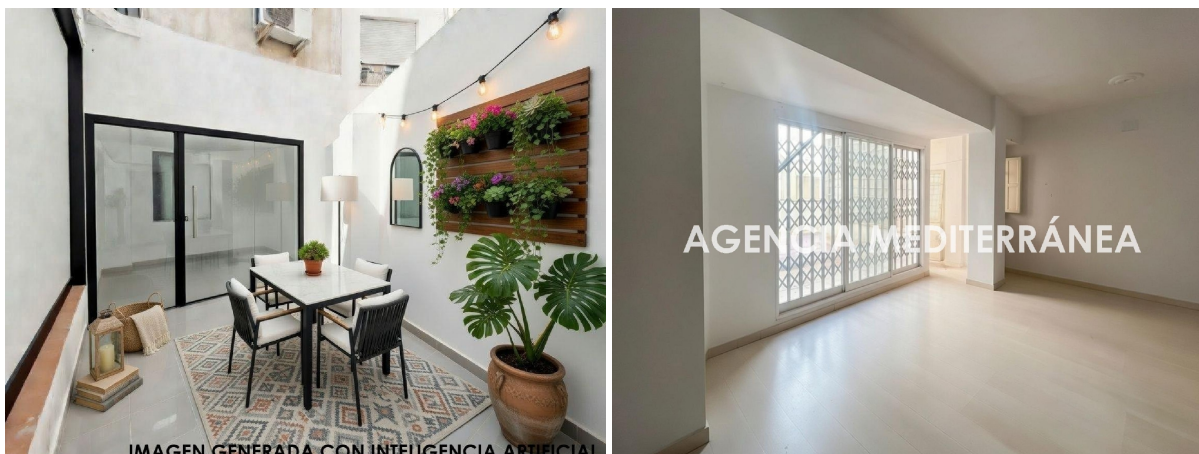

## apartamento en venta Valencia De Las Torres, Campiña Sur

Este piso de 90 metros cuadrados se encuentra en una primera planta con ascensor en pleno barrio de Ruzafa, muy cerca del centro de Valencia. Es una vivienda con gran potencial ya que cuenta con techos altos con molduras originales en algunos espacios y una estructura con pocos muros de carga que facilita crear espacios abiertos y luminosos. Actualmente dispone de dos dormitorios dobles y un baño, pero su mayor atractivo es la combinación de terraza y patio interior, lo que asegura una excelente luz natural y ventilación en toda la casa. Su ubicación estratégica y sus elementos originales lo convierten en una oportunidad ideal tanto para vivir como para invertir.~~AGENCIA MEDITERRÁNEA está inscrita en el Registro de Agentes de Intermediación Inmobiliaria de la Comunidad Valenciana RAICV 2002.~~Llámanos al ([[utilice el formulario para contactar]]) y te ampliamos toda la información. Si lo necesitas te ayudamos a conseguir la mejor financiación. Ven a visitarlo.~~Este anuncio no es vinculante, puede contener errores, se muestra a título informativo y no contractual.~~Por mandato expreso del propietario, comercializamos este inmueble en exclusiva, lo que le garantiza un servicio de calidad, un trato fácil, un proceso sencillo, rápido y sin interferencias de terceros. Por este motivo, se ruega no molestar al propietario, a los ocupantes de la propiedad, a los vecinos o conserjes del edificio o urbanización si los hubiera. Muchas gracias por su comprensión.

### gegevens woning

Hispacasas id:	<b>6382434</b>
referentie:	<b>GV7097</b>
nabij of in:	<b>Valencia De Las Torres</b>
regio:	<b>Campiña Sur</b>
woningtype:	<b>apartamento</b>
kamers:	<b>2</b>
opp. woning:	<b>90 m2</b>
opp. terrein:	<b>- m2</b>