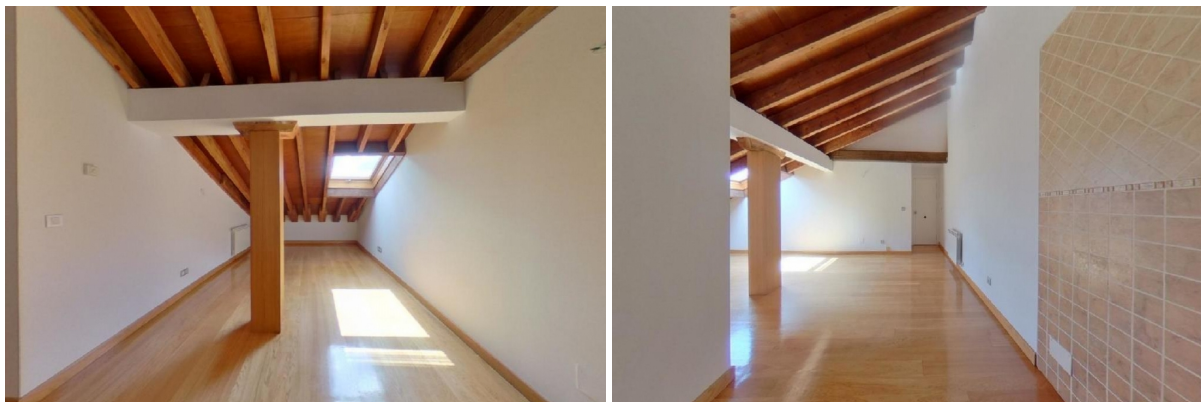

## apartamento en venta Valladolid, Arzúa

Maravilloso piso de obra nueva en Valladolid, idóneo para parejas. El inmueble dispone de una superficie de 67 m<sup>2</sup> construidos distribuidos en 1 habitación, salón-comedor, cocina además de 1 baño completo. La vivienda tiene suelos de parquet. El edificio no dispone de ascensor. Situado en el centro de Valladolid a escasos minutos de Campo Grande, Plaza Mayor, Valladolid y Catedral de Valladolid, en sus alrededores encontramos el Hospital Recoletas Felipe II, el Campus Training, supermercados, bancos, bibliotecas, farmacias, oficinas de correos, centros deportivos y paradas de autobús. Con fácil acceso a VA-20.