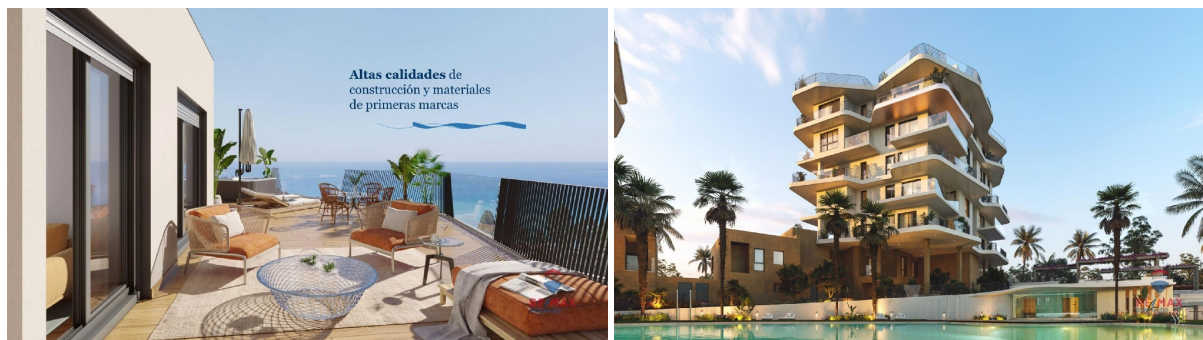

apartamento en venta Villajoyosa, Marina Baixa

Apartamento de 3 habitaciones y 2 baños a tan solo 100 metros de la playa en Villa Joyosa. ~La propiedad consta de unos 100m2 y viene con una cocina de estilo abierto equipada, así como con climatización. También se incluyen unas fantásticas zonas comunes como piscina exterior, zona de tumbonas y sombrillas, gimnasio equipado, sauna y baño de vapor, jardines y área infantil.~Puedes poner todo esto en tu vida. ~~~~En cumplimiento de la normativa vigente en materia de información al consumidor, se informa expresamente que el precio de venta del inmueble anunciado no incluye los gastos e impuestos derivados de la compraventa, tales como:~En el caso de vivienda de obra nueva, IVA (10%) y AJD (aprox. 1,4% – 1,5%) ~Gastos de notaría e inscripción en el Registro de la Propiedad.~~El comprador asumirá los gastos que legalmente le correspondan. Si desea conocerlos con detalle, consúltenos y estaremos encantados de facilitarles sin compromiso. Las imágenes publicadas tienen carácter meramente ilustrativo y no contractual. La información descriptiva del inmueble se ofrece a título orientativo y puede estar sujeta a posibles variaciones. Las superficies indicadas son aproximadas y no constituyen garantía contractual.~~Asimismo, las cantidades indicadas en concepto de Impuesto sobre Bienes Inmuebles (IBI) y cuotas de comunidad, en su caso, son orientativas y pueden sufrir modificaciones.~La presente información no constituye oferta vinculante ni documento contractual, pudiendo contener errores u omisiones.~Documento informativo no contractual conforme a Ley 10/2025. más info: (utilice el formulario para contactar)