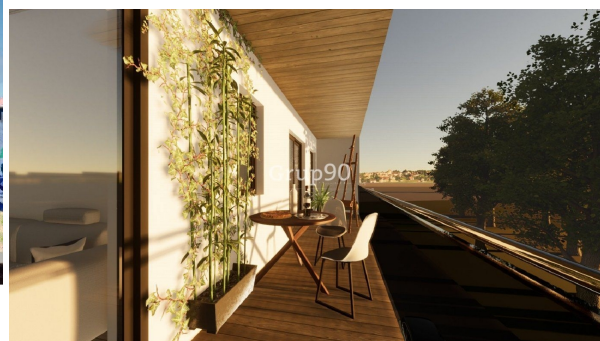

## ático en venta Artesa De Lleida, Segrià

En 2026 comenzará en La Bordeta una promoción de Diseño Innovador. ~El Edificio Espigol. Para los que buscan algo diferente.~Ofreceremos personalización de acabados y distribución interior sin sobre coste.~Entorno fantástico en el corazón de la Bordeta.~Parking, opcional.~Destacará por su diseño cuidado y alta calidad de acabados. Constará de 9 viviendas de 3 habitaciones, con 2 baños completos, moderna cocina abierta al comedor, espléndido salón con salida a balcón.~Grifería monomando, calefacción individual, gas natural y pre-instalación de aire acondicionado, suelos de gres y parquet de alta calidad, carpintería interior en madera lacada blanca, cerramientos exteriores de aluminio con doble cristal tipo Climalit. ~Alta Calificación Energética.~¡Ya está abierto el plazo de inscripciones! ¡Reserva tu nueva vivienda con un importe mínimo y compra ahora al mejor precio!