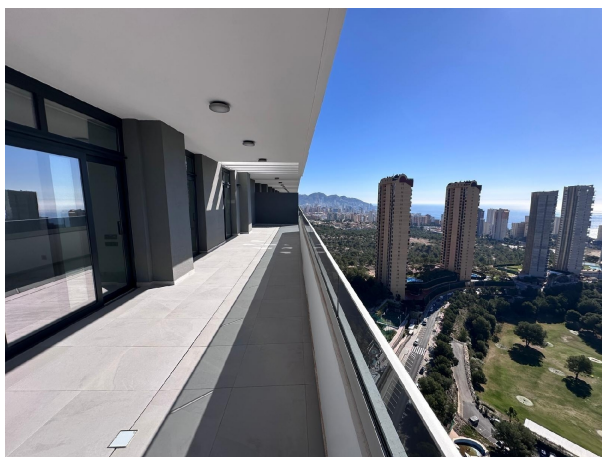

## ático en venta Benidorm (Centro), Marina Baixa

Presentamos este espectacular ático dúplex en la planta 24 del residencial Eagle Tower, una propiedad única para quienes buscan amplitud, privacidad y unas vistas absolutamente impresionantes sobre el skyline de Benidorm y el Mediterráneo.~~La vivienda dispone de 3 amplios dormitorios y 3 baños completos, distribuidos en dos plantas que combinan comodidad y funcionalidad. Sus grandes ventanales aportan una extraordinaria luminosidad natural y permiten disfrutar de las vistas desde prácticamente cualquier estancia.~~La joya de la propiedad es su enorme terraza panorámica, desde la que se contempla todo Benidorm, el mar y, en días despejados, incluso la costa de Alicante. Un espacio privilegiado para relajarse, organizar reuniones al aire libre o disfrutar de atardeceres únicos desde las alturas.~~Además, la vivienda incluye plaza de garaje y trastero en la misma planta, aportando máxima comodidad y espacio extra de almacenamiento.~~Eagle Tower es uno de los residenciales más modernos y exclusivos de la zona, con excelentes zonas comunes, piscina y áreas ajardinadas, ofreciendo un entorno cuidado y una alta calidad de vida.~~Una oportunidad excepcional tanto como vivienda habitual, segunda residencia o inversión en una de las zonas más demandadas de la Costa Blanca.~~Contáctenos para más información o para concertar una visita.