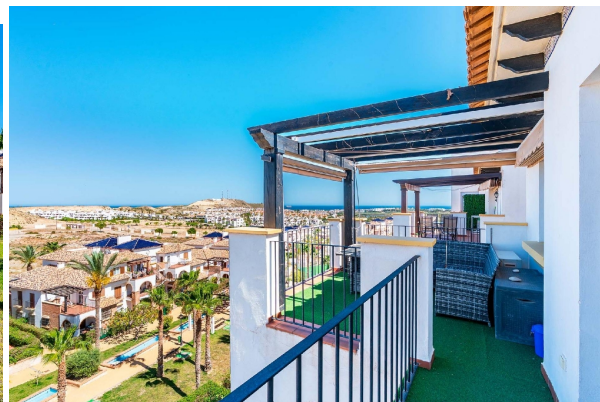

ático en venta Cabo Cervera-Playa La Mata, Baix Segura

A la venta este impresionante ático situado en la codiciada zona de Las Salinas, en Vera Playa. ~Con una superficie construida de 72 m2 y un estado de conservación excelente, esta propiedad ofrece el equilibrio perfecto entre confort y estilo. Orientado al noreste, disfrutarás de luminosos amaneceres mientras te relajas en su amplia terraza. ~La vivienda cuenta con dos habitaciones dobles perfectas para familias o como espacio adicional para huéspedes. Además incluye dos baños modernos que garantizan privacidad y comodidad a sus habitantes, uno con bañera y el otro con ducha.~Ubicado a tan solo 3 km., 5 minutos en coche, un paseo a pie, del mar Mediterráneo, podrás acceder fácilmente a las hermosas playas locales donde relajarte bajo el sol o practicar deportes acuáticos durante todo el año.~Este exclusivo ático también dispone de parking privado dentro del complejo residencial así como acceso a una refrescante piscina comunitaria ideal para los días calurosos. ~Seguridad es primordial; disfruta además de puerta blindada brindando tranquilidad total cuando estés ausente y guarda en la entrada para control de accesos todos los días del año~La urbanización está perfectamente vallada ofreciendo un ambiente seguro tanto para adultos como niños. Hay transporte público cercano facilitando tus desplazamientos hacia otras áreas importantes sin complicaciones adicionales. Las vistas hacía la montaña añaden otro atractivo especial convirtiendo cada día aquí en algo único. Por todas estas razones, no pierdas la oportunidad hacer tu sueño realidad. ~Contacta ahora mismo, te informamos de todo, incluso te ayudamos con la posible hipoteca.~~Precio Actual + Impuestos (aplicando un 7% ITP) = 210.790€.~Este precio no incluye gastos de notaria y registrales, algo más de mil euros.~El tipo de impuesto aplicado en esta operación es el tipo general del 7% (tipo más elevado vigente), pudiendo el comprador de la misma beneficiarse de determinados beneficios fiscales en el caso de cumplir con los requisitos establecidos en la normativa vigente que corresponda. La base imponible del ITP (modalidad TPO) puede variar si el valor de referencia es mayor que el precio de venta según lo establecido en la normativa vigente actualmente. Tiene disponible en nuestra oficina el D. I. A. ~~Contáctame hoy mismo para organizar una visita y comprobar todo.~Paco Moreno – Asesor Inmobiliario | REMAX Cima.