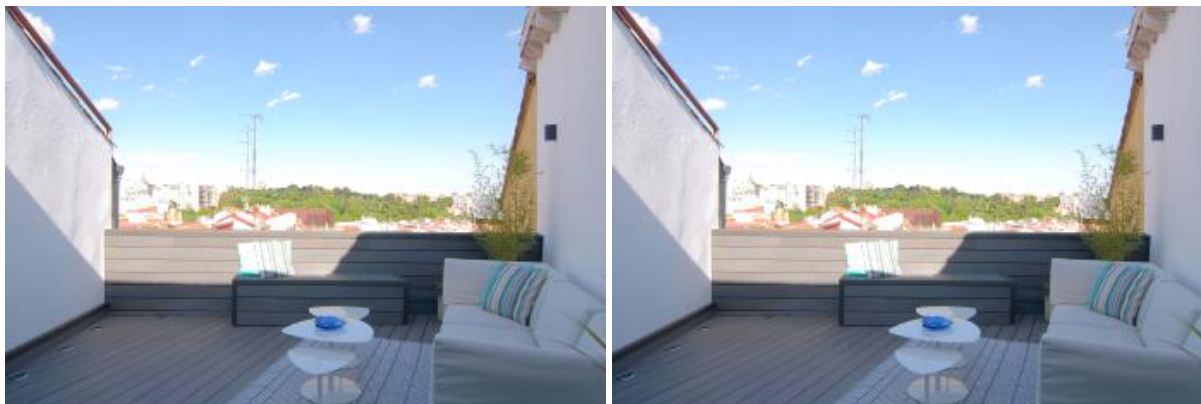

HISPACASAS

<https://www.hispacasas.com/atico/centro-pza.-las-cortes-28014/5916756/>

ático en venta Centro-Pza. Las Cortes, Madrid Capital

Situado en el vibrante y artístico barrio de Las Letras, rodeado por los renombrados museos Reina Sofía, Caixa Forum y Thyssen, este encantador ático ofrece una ubicación privilegiada a solo unos pasos de la estación de Atocha. Disfruta de las impresionantes vistas desde su amplia y acogedora terraza, que ofrece panorámicas de la icónica Iglesia de los Jerónimos, el majestuoso Museo del Prado y el exuberante Parque de El Retiro.

El interior ha sido completamente renovado con materiales de alta calidad, siguiendo un diseño de "espacio abierto" que maximiza la luminosidad y la sensación de amplitud. Destacan un dormitorio principal privado, íntimo y acogedor, así como un baño completo con ducha independiente. Además, la vivienda ofrece numerosos armarios y espacios de almacenamiento, garantizando la comodidad y la funcionalidad en cada rincón.