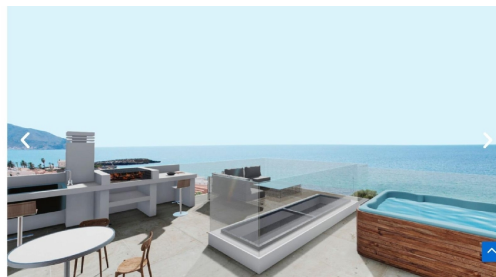

HISPACASAS

<https://www.hispacasas.com/atico/lo-cartagena-03360/6345455/>

ático en venta Lo Cartagena, Baix Segura

Exclusiva promoción de 16 viviendas (quedan 4 DISPONIBLES) situada en primera línea de Isla Plana, a tan solo 50 metros del mar. El complejo se distribuye en dos bloques conectados por zonas comunes y cubiertas, ofreciendo un entorno tranquilo ideal tanto para vivir todo el año como para disfrutar de las vacaciones.~~Las viviendas cuentan con un luminoso salón con cocina americana, con opción de independizarla, 2 dormitorios dobles y 2 baños completos, uno de ellos en suite. Además, disponen de terraza o solárium y orientación levante, lo que garantiza una excelente entrada de luz natural y ventilación.~~Construidas con materiales de alta calidad y bajo continua supervisión técnica, se entregan con baños totalmente equipados (sanitarios, griferías, calefactor y mamparas) y armarios empotrados de suelo a techo con cajoneras y barras. Incorporan caja fuerte, iluminación LED con candilejas perimetrales multicolores y regulables en el salón, preinstalación de aire acondicionado y chimenea de pellet, así como calefacción por radiadores eléctricos.~~Los grandes ventanales de PVC con cristal Climalit, mosquiteras y persianas —motorizadas en salón y dormitorio principal— aportan confort y eficiencia. También incluyen videoportero, tomas para televisión, teléfono y fibra, y sistemas de extracción de humos y gases en cocinas y baños sin ventilación natural.~~Cada bloque dispone de ascensor para facilitar el acceso a las viviendas y garajes. Desde las viviendas se disfrutan magníficas vistas al mar en una zona especialmente tranquila. De forma opcional (consultar precios), existe la posibilidad de añadir garaje, piscina, jacuzzi, barbacoa, mobiliario de cocina, electrodomésticos y aire acondicionado.~~Llámanos y concertamos una visita:~BLUE MED INVEST~+ (utilice el formulario para contactar) ~REF: CALABELLA