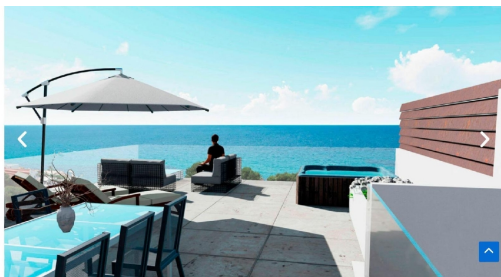

HISPACASAS

<https://www.hispacasas.com/atico/lo-cartagena-03360/6345455/>

ático en venta Lo Cartagena, Baix Segura

Exclusiva promoción de 16 viviendas (quedan 4 DISPONIBLES) situada en primera línea de Isla Plana, a tan solo 50 metros del mar. El complejo se distribuye en dos bloques conectados por zonas comunes y cubiertas, ofreciendo un entorno tranquilo ideal tanto para vivir todo el año como para disfrutar de las vacaciones.~~Las viviendas cuentan con un luminoso salón con cocina americana, con opción de independizarla, 2 dormitorios dobles y 2 baños completos, uno de ellos en suite. Además, disponen de terraza o solárium y orientación levante, lo que garantiza una excelente entrada de luz natural y ventilación.~~Construidas con materiales de alta calidad y bajo continua supervisión técnica, se entregan con baños totalmente equipados (sanitarios, griferías, calefactor y mamparas) y armarios empotrados de suelo a techo con cajoneras y barras. Incorporan caja fuerte, iluminación LED con candilejas perimetrales multicolores y regulables en el salón, preinstalación de aire acondicionado y chimenea de pellet, así como calefacción por radiadores eléctricos.~~Los grandes ventanales de PVC con cristal Climalit, mosquiteras y persianas —motorizadas en salón y dormitorio principal— aportan confort y eficiencia. También incluyen videoportero, tomas para televisión, teléfono y fibra, y sistemas de extracción de humos y gases en cocinas y baños sin ventilación natural.~~Cada bloque dispone de ascensor para facilitar el acceso a las viviendas y garajes. Desde las viviendas se disfrutan magníficas vistas al mar en una zona especialmente tranquila. De forma opcional (consultar precios), existe la posibilidad de añadir garaje, piscina, jacuzzi, barbacoa, mobiliario de cocina, electrodomésticos y aire acondicionado.~~Llámanos y concertamos una visita:~BLUE MED INVEST~+ (utilice el formulario para contactar) ~REF: CALABELLA