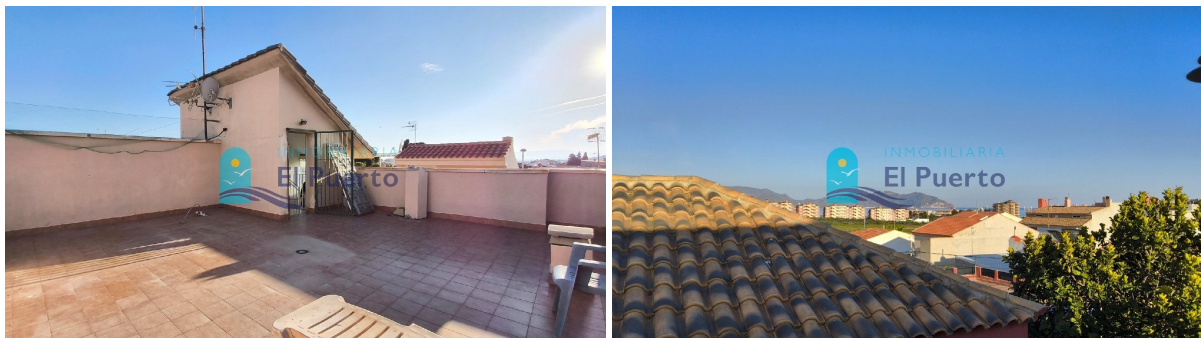

## ático en venta Puerto De Mazarrón, Bajo Guadalentín

ÁTICO CON GRAN TERRAZA EN PLAYA SOL I – REF 1249~~En Inmobiliaria El Puerto te presentamos este encantador ático situado en Puerto de Mazarrón, en la zona de Playa Sol I, a pocos minutos del mar y en un entorno tranquilo.~~La vivienda cuenta con 70,45 m2 construidos (48,43 m2 útiles), distribuidos en 2 dormitorios dobles, con orientación esteoeste, lo que garantiza una excelente entrada de luz natural durante todo el día.~Sin duda, su gran protagonista es la espectacular terraza privada de 44 m2, un espacio ideal para relajarse, disfrutar del buen clima o compartir momentos al aire libre.~~La propiedad se encuentra en buen estado de conservación, lista para entrar a vivir o adaptarla a tu estilo.~Ubicada a tan solo 700 metros de la playa, y rodeada de colegios y servicios, es una opción perfecta tanto como vivienda habitual, segunda residencia o inversión.~~ Vive el Mediterráneo desde tu propia terraza.~~ Llámanos para más información o para concertar una visita.~~INMOBILIARIA EL PUERTO~ TLF: + ([[utilice el formulario para contactar]]) ~ ([[utilice el formulario para contactar]]) ~ REF 1249

### gegevens woning

Hispcasas id:	<b>6371086</b>
referentie:	<b>001249</b>
nabij of in:	<b>Puerto De Mazarrón</b>
regio:	<b>Bajo Guadalentín</b>
woningtype:	<b>ático</b>
kamers:	<b>2</b>
opp. woning:	<b>70 m2</b>
opp. terrein:	<b>- m2</b>
prijs:	<b>€ 109.900</b>