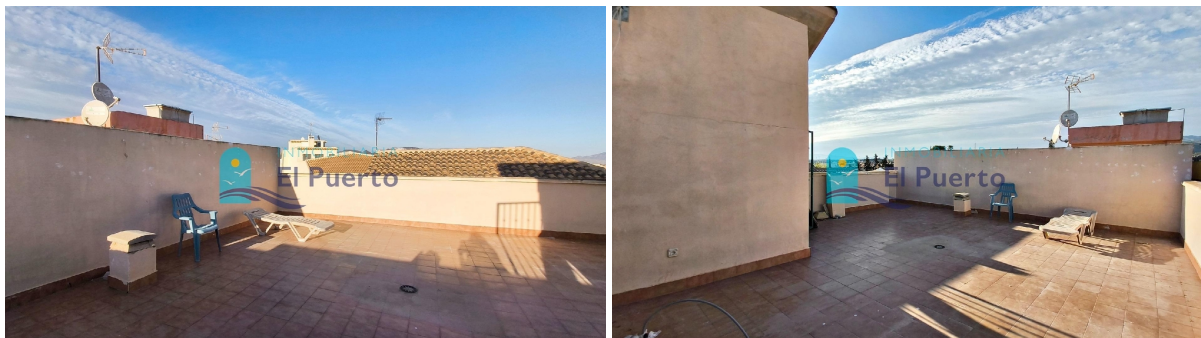

## ático en venta Puerto De Mazarrón, Bajo Guadalentín

ESTUPENDO ÁTICO CON SOLARIUM PRIVATIVO EN PUERTO DE MAZARRÓN REF 1250~~En Inmobiliaria El Puerto te presentamos este encantador ático situado en Puerto de Mazarrón, en la zona de Playa Sol I, a pocos minutos del mar y en un entorno tranquilo.~~La vivienda cuenta con 70,45 m2 construidos distribuidos en 2 dormitorios dobles, con orientación esteoeste, lo que garantiza una excelente entrada de luz natural durante todo el día.~Sin duda, su gran protagonista es la espectacular terraza privada de 44 m2, un espacio ideal para relajarse, disfrutar del buen clima o compartir momentos al aire libre.~~La propiedad se encuentra en buen estado de conservación, lista para adaptarla a tu estilo.~Ubicada a tan solo 700 metros de la playa, y rodeada de colegios y servicios, es una opción perfecta tanto como vivienda habitual, segunda residencia o inversión.~~INMOBILIARIA EL PUERTO~ TLF: + ([[utilice el formulario para contactar]]) ~ ([[utilice el formulario para contactar]]) ~ REF 1250