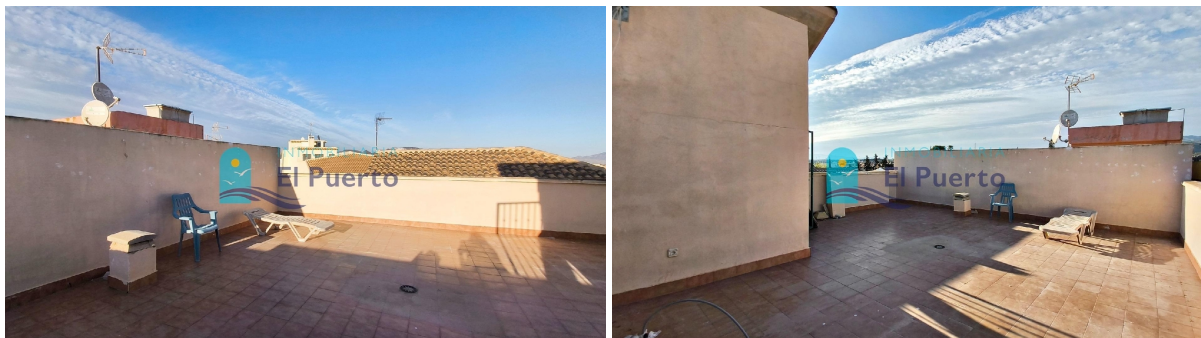

ático en venta Puerto De Mazarrón, Bajo Guadalentín

ESTUPENDO ÁTICO CON SOLARIUM PRIVATIVO EN PUERTO DE MAZARRÓN REF 1250~~En Inmobiliaria El Puerto te presentamos este encantador ático situado en Puerto de Mazarrón, en la zona de Playa Sol I, a pocos minutos del mar y en un entorno tranquilo.~~La vivienda cuenta con 70,45 m2 construidos distribuidos en 2 dormitorios dobles, con orientación esteoeste, lo que garantiza una excelente entrada de luz natural durante todo el día.~Sin duda, su gran protagonista es la espectacular terraza privada de 44 m2, un espacio ideal para relajarse, disfrutar del buen clima o compartir momentos al aire libre.~~La propiedad se encuentra en buen estado de conservación, lista para adaptarla a tu estilo.~Ubicada a tan solo 700 metros de la playa, y rodeada de colegios y servicios, es una opción perfecta tanto como vivienda habitual, segunda residencia o inversión.~~INMOBILIARIA EL PUERTO~ TLF: + ([[utilice el formulario para contactar]]) ~ ([[utilice el formulario para contactar]]) ~ REF 1250