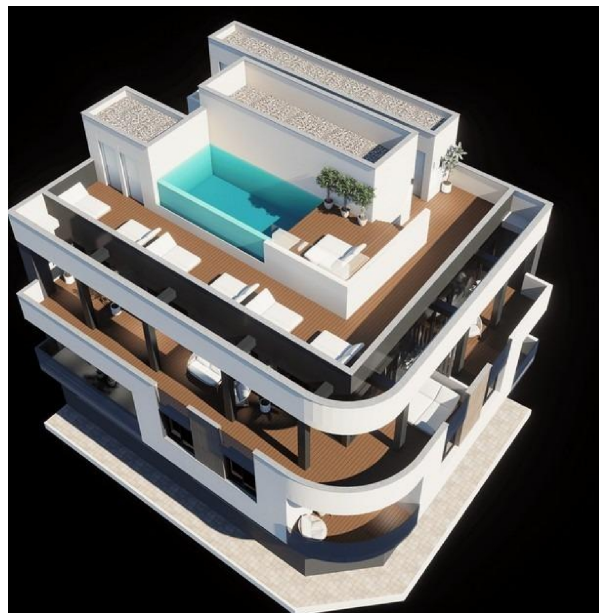

ático en venta Torrevieja, Baix Segura

Apartamentos modernos de nueva construcción en el centro de Torrevieja, a solo 600 m del mar~Descubra esta exclusiva promoción boutique de solo 8 apartamentos modernos de nueva construcción, perfectamente situados en el corazón de Torrevieja. A solo 600 m de la Playa de Los Locos y a 650 m de la famosa Playa del Cura, con su animado paseo marítimo, estas viviendas ofrecen la combinación ideal entre la vida junto al mar y las comodidades urbanas.~~Diseño contemporáneo y distribuciones inteligentes~Elija entre elegantes apartamentos de 1 dormitorio con 1 baño o amplios apartamentos de 2 dormitorios con 2 baños. Cada propiedad está diseñada con una distribución moderna y funcional que maximiza la luz natural y el confort. Los acabados de alta calidad garantizan la durabilidad y la elegancia, lo que hace que estas viviendas sean perfectas tanto para vivir todo el año como para pasar las vacaciones.~~Servicios exclusivos del edificio~Los residentes pueden relajarse en el solárium comunitario de la azotea o darse un chapuzón en la piscina compartida, el lugar perfecto para desconectar después de un día en la playa. Hay trasteros opcionales disponibles en la azotea por un coste adicional, lo que proporciona mayor comodidad y seguridad.~~Estilo de vida dinámico en Torrevieja~Torrevieja es una animada ciudad costera famosa por sus actividades culturales y de ocio durante todo el año. Con más de 300 días de sol al año, la zona es ideal para disfrutar de la vida al aire libre, los días de playa, los deportes acuáticos y los paseos nocturnos por el paseo marítimo. Todos los servicios esenciales, como supermercados, restaurantes, cafeterías y locales de ocio, se encuentran a poca distancia a pie.~~Excelente ubicación y conectividad~Esta céntrica ubicación ofrece un rápido acceso a las principales atracciones y servicios:~Playa de Los Locos: 600 m~Playa del Cura: 650 m~Puerto deportivo de Torrevieja: 2 km~Centro comercial Zenia Boulevard: 8 km~Campos de golf: 7-10 km~Aeropuerto de Alicante: 45 km~~Su hogar mediterráneo le espera~Tanto si busca un refugio para sus vacaciones, una propiedad de inversión o una residencia permanente, estos modernos apartamentos de nueva construcción en Torrevieja le ofrecen la oportunidad perfecta para disfrutar del estilo de vida mediterráneo en una ubicación privilegiada.~~Póngase en contacto con nosotros hoy mismo para concertar una visita y asegurarse su lugar en esta exclusiva urbanización costera.