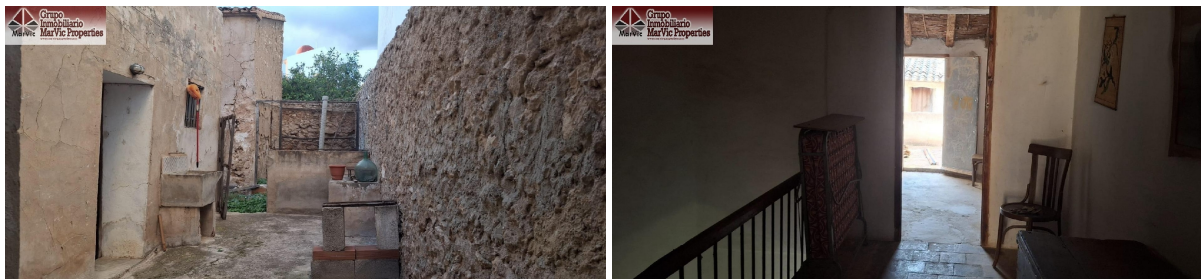

HISPACASAS

<https://www.hispacasas.com/casa-de-pueblo/alfaz-del-pi-03580/6225609/>

casa de pueblo en venta Alfaz Del Pi, Marina Baixa

Descubre esta magnífica oportunidad de inversión en el corazón de Alfaz del Pi. Se trata de una casa rústica, situada en la zona CENTRO, con un total de 216 m2 construidos que ofrecen un amplio potencial para reformar y personalizar a su gusto. La propiedad cuenta con cuatro habitaciones dobles ideales para familias o como proyecto turístico. Además, dispone de un baño completo y una cocina vacía lista para adaptarse a sus necesidades culinarias.~~La orientación sur garantiza luz natural durante todo el día, mientras que los techos altos brindan amplitud al espacio interior. Disfrute también del encanto adicional proporcionado por la chimenea y detalles arquitectónicos únicos como las vistas despejadas desde la terraza privada.~~El inmueble incluye extras destacados: agua potable accesible; patio acogedor perfecto para disfrutar momentos al aire libre; sótano funcional ideal para almacenamiento; garaje incluido facilitando aparcamiento sin complicaciones;~solárium donde relajarse bajo el sol mediterráneo; así como acceso cercano a múltiples servicios esenciales tales como autobuses urbanos, ~cerca se encuentran centros comerciales, médicos e instituciones educativas (colegios universitarios).~Este solar urbano es ubicado estratégicamente entre montañas pintorescas y cercanas playas costeras convirtiéndolo no solo en lugar residencial sino además atractivo destino tanto culturalmente vibrante -con parques recreativos-como práctico . No pierda esta valiosa ocasión , ¡contáctenos hoy mismo!

gegevens woning

Hispacasas id: **6225609**
referentie: **05872**
nabij of in: **Alfaz Del Pi**
regio: **Marina Baixa**
woningtype: **casa de pueblo**
kamers: **4**
opp. woning: **216 m2**
opp. terrein: **- m2**
prijs: **€ 225.000**