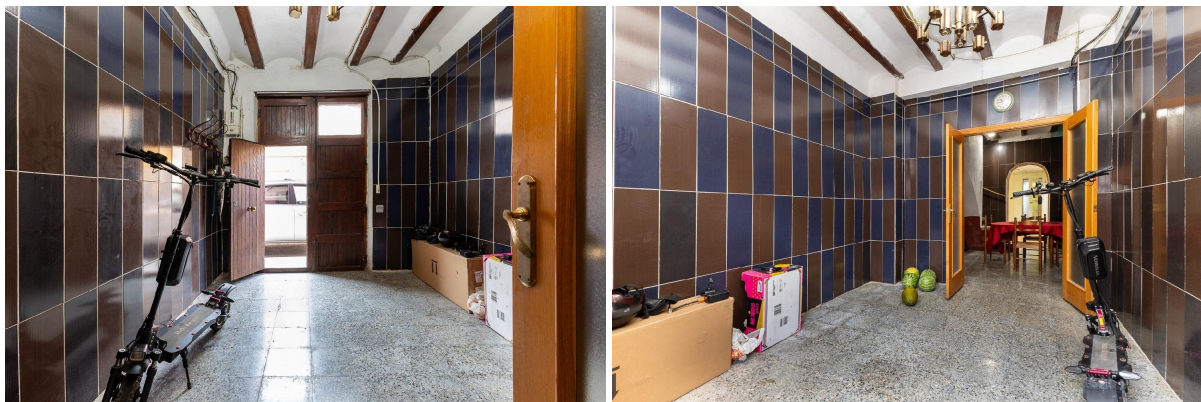

## casa de pueblo en venta La Pobla Llarga, Ribera Alta

SE VENDE O SE ALQUILA CON OPCION A COMPRA acogedora casa de pueblo ubicada en pleno corazón del Poble Llarga, constante de 103 metros cuadrados de construcción, en su planta baja podemos encontrar un amplio salón comedor, cocina antigua y baño, en la primera planta dos luminosas habitaciones una con balcón y otra con una amplia terraza, y en la segunda planta dos habitaciones de altos techos abovedados típicos de la arquitectura del siglo XX, en muy buen estado, todo un lienzo en blanco para modernizarlo.