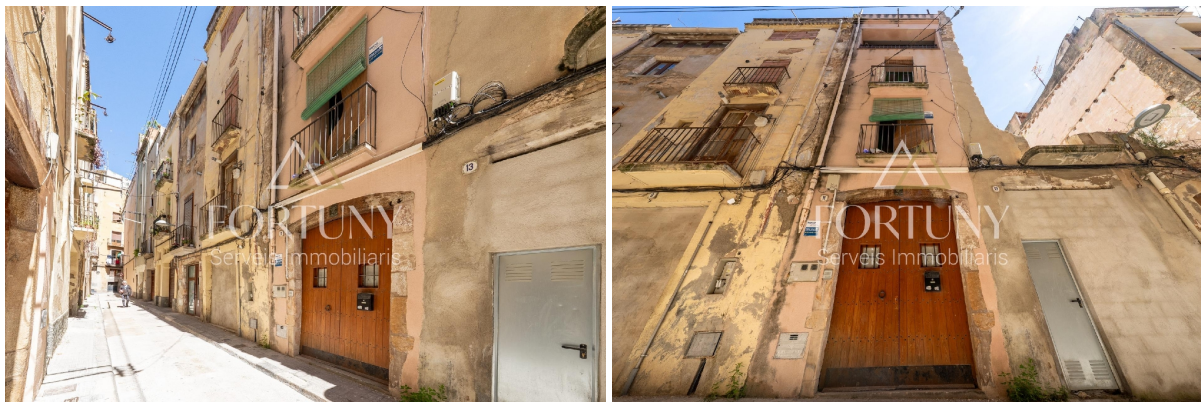

casa de pueblo en venta Valls, Alt Camp

Desde FORTUNY Serveis Immobiliaris te presentamos esta encantadora casa de pueblo situada en pleno centro de Valls, una oportunidad única para quienes buscan una vivienda con carácter, espacios exteriores privados y la esencia de las construcciones tradicionales (ver Flavià16.jpg).~~La propiedad destaca por su autenticidad y excelente distribución, ofreciendo un ambiente acogedor que combina elementos rústicos, como sus magníficos techos con vigas de madera a la vista, con la funcionalidad necesaria para la vida moderna.~~La vivienda dispone de tres amplias habitaciones llenas de luz natural y dos baños completos.~~El salóncomedor es un espacio con mucha personalidad, donde los suelos hidráulicos originales aportan un toque distintivo y elegante. La cocina, totalmente equipada y funcional.~~Sin duda, uno de los grandes atractivos de esta casa son sus zonas exteriores:~~Una espectacular terraza solárium en la planta superior, ideal para disfrutar de reuniones al aire libre con vistas despejadas a los tejados de la ciudad y al emblemático campanario de Valls.~~Un acogedor balcón privado, perfecto para relajarse y disfrutar del ambiente tranquilo de la zona.~~Ubicada en una localización privilegiada en el casco antiguo, tendrás todos los servicios, comercios y la vida cultural de Valls a solo unos pasos, permitiéndote disfrutar de la comodidad de vivir en el centro.~~No dejes pasar esta ocasión de adquirir una propiedad con alma y múltiples posibilidades. ¡Ven a visitarla!~~Oficina Carrer del Vent~Carrer del Vent 34, Local 2 – Reus (Tarragona)~Tel. ([[utilice el formulario para contactar]])

gegevens woning

Hispacasas id: **6386267**
referentie: **FLAVIA11**
nabij of in: **Valls**
regio: **Alt Camp**
woningtype: **casa de pueblo**
kamers: **3**
opp. woning: **127 m2**
opp. terrein: **- m2**
prijs: **€ 139.700**