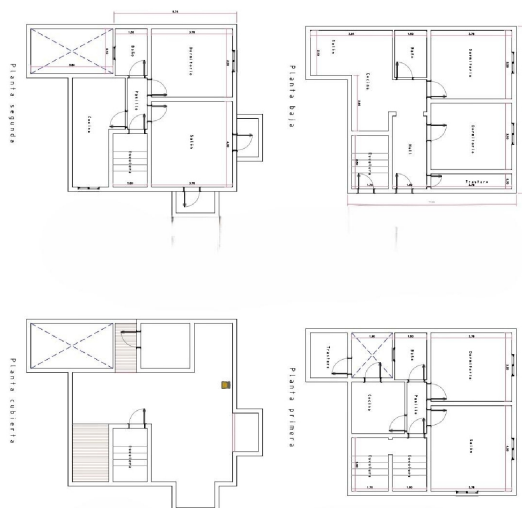

## casa en venta Arrecife, Lanzarote

Lanzarote. Arrecife - La Vega. INVERSORES. Edificio en venta en zona trasera de los juzgados, con una superficie construida de 197'65 mts, que consta de 3 vivienda, una por planta y azotea transitable con cuarto de 6.75 mts. Actualmente las viviendas se encuentran alquiladas.~La vivienda de planta baja tiene una superficie de 65.72 mts y consta de: hall de entrada, 2 dormitorios, baño, salón con cocina y despensa (renta de 500€ y contrato vigente hasta noviembre de este año ). ~La vivienda de planta primera tiene una superficie de 61'72 mts y consta de un dormitorio, baño, salón cocina independiente, patio privado de 4 mts y trastero. Se alquiló en el año 2024 y paga una renta de 550€/mes. ~La segunda vivienda tiene una superficie de 57.66 mts y cuenta con un dormitorio, baño, salón, cocina independiente y 2 balcones. Tiene contrato vigente hasta noviembre de este año. Renta de 550€/mes.~El edificio se terminó de construir en 1991 y aunque necesitan reforma, su ubicación es excelente. ~