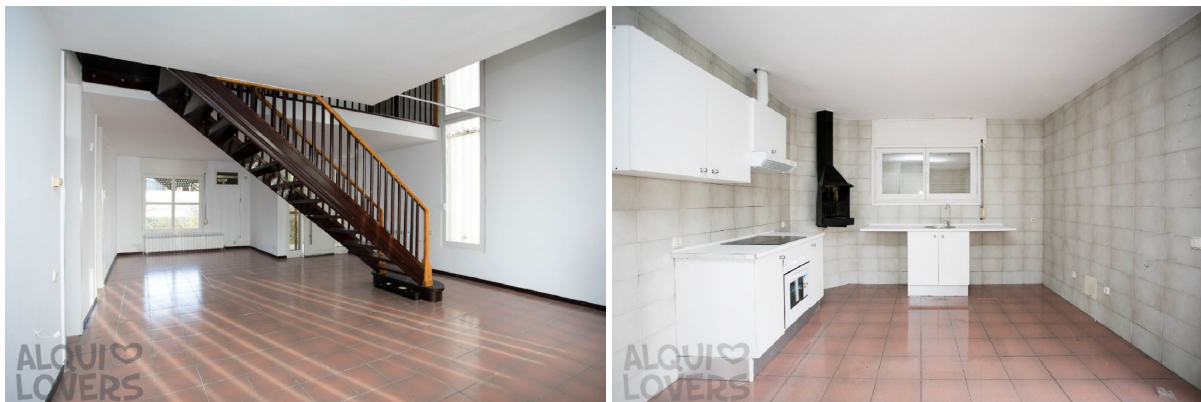

casa en venta Artesa De Lleida, Segrià

Casa en Lleida. Dispone de una superficie de 288 m² distribuidos en sótano y 2 plantas superiores. El sótano es todo un espacio abierto. La planta principal dispone de salón-comedor, cocina, 1 baño, trastero y porche. La planta superior cuenta con 4 habitaciones y 1 baño. Finca con jardín, garaje y trastero. Casa situada en un entorno tranquilo en las inmediaciones del centro de Lleida. Con fácil acceso al camino de la Mariola hacia la N-230. El valor del índice de referencia de precios de alquiler de viviendas es de 0€/m² y el importe de la renta del último contrato de arrendamiento es de 650,65€ actualizado según normativa aplicable. Dichos importes pueden ser susceptibles de variación según la fecha de firma del contrato.